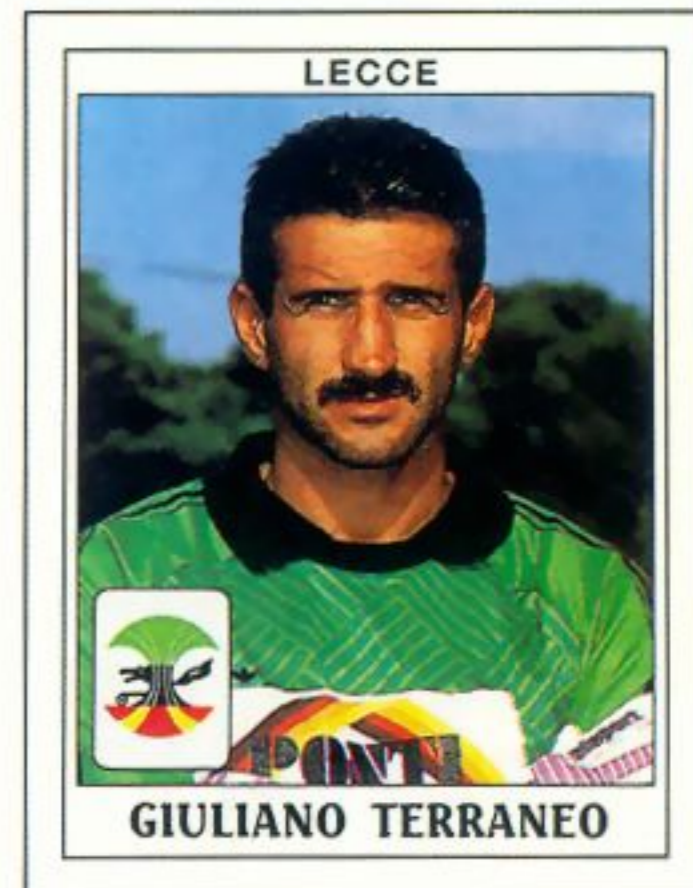

sede: viale Ugo Foscolo 39,
73100 Lecce
tel. 0832/55.014-5

presidente: Franco Jurlano

gen. man. e d.s.: Domenico Cataldo

segretario: Vincenzo Delli Noci

allenatore: Carlo Mazzone

medico sociale: dott. Giuseppe Palaia

campo: Stadio «Via del Mare»
(m 110x75, 55.000 spettatori)

colori sociali: maglia giallo-rossa,
calzoncini azzurri

GIULIANO TERRANEO