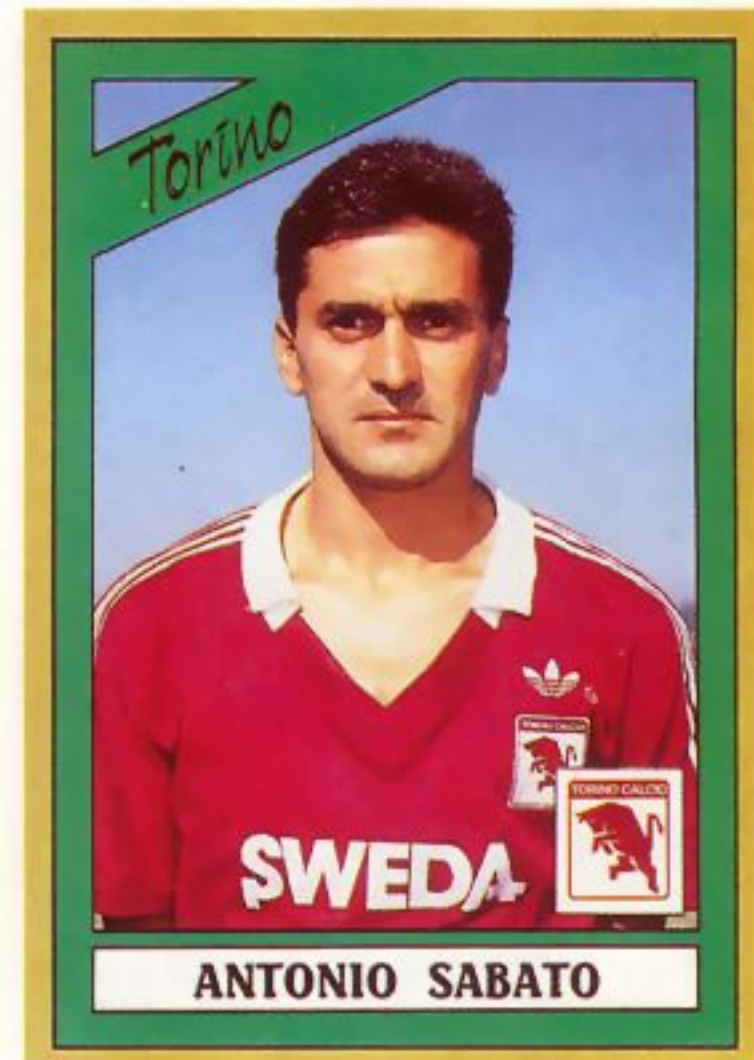

Torino

Calcio 1906

sede: corso Vittorio Emanuele 77,
10128 Torino
tel. 011/51.39.41
presidente: Mario Gerbi
direttore sportivo: Federico Bonetto
segretario: Giovanni Matta
allenatore: Luigi Radice
medici sociali: prof. Cesare Cattaneo
dott. Roberto Campini
campo: Stadio Comunale
(m 105x69, 71.160 spettatori)
colori sociali: maglia granata,
calzoncini bianchi