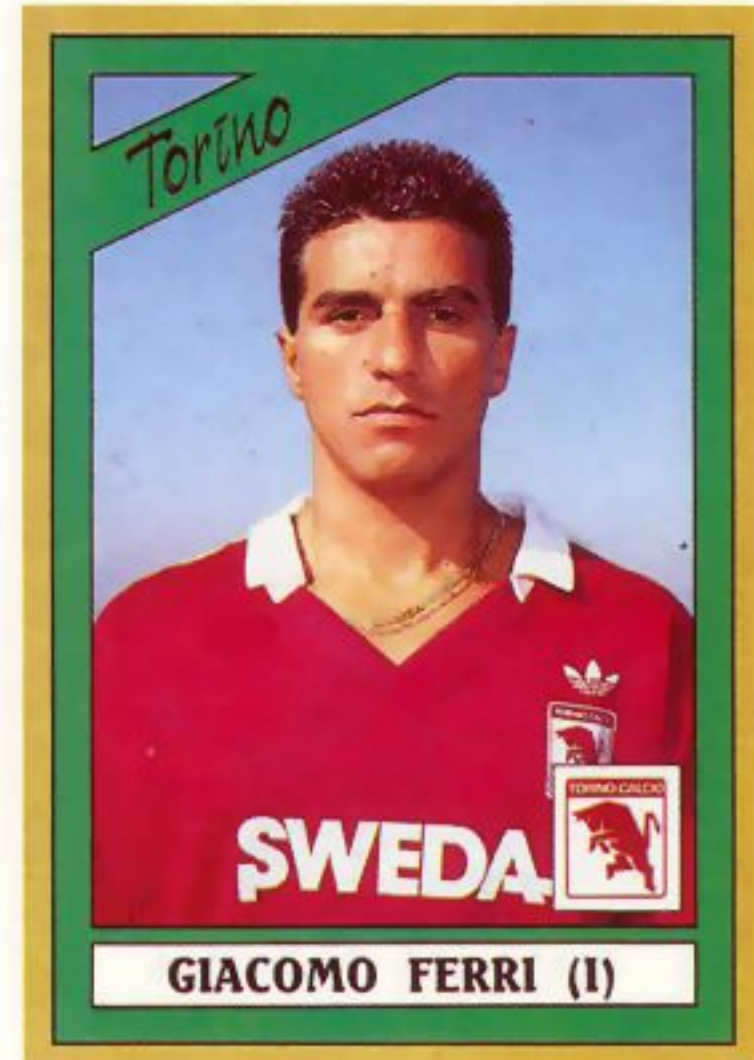

Torino

Calcio 1906

sede: corso Vittorio Emanuele 77,
10128 Torino
tel. 011/51.39.41
presidente: Mario Gerbi
direttore sportivo: Federico Bonetto
segretario: Giovanni Matta
allenatore: Luigi Radice
medici sociali: prof. Cesare Cattaneo
dott. Roberto Campini
campo: Stadio Comunale
(m 105x69, 71.160 spettatori)
colori sociali: maglia granata,
calzoncini bianchi