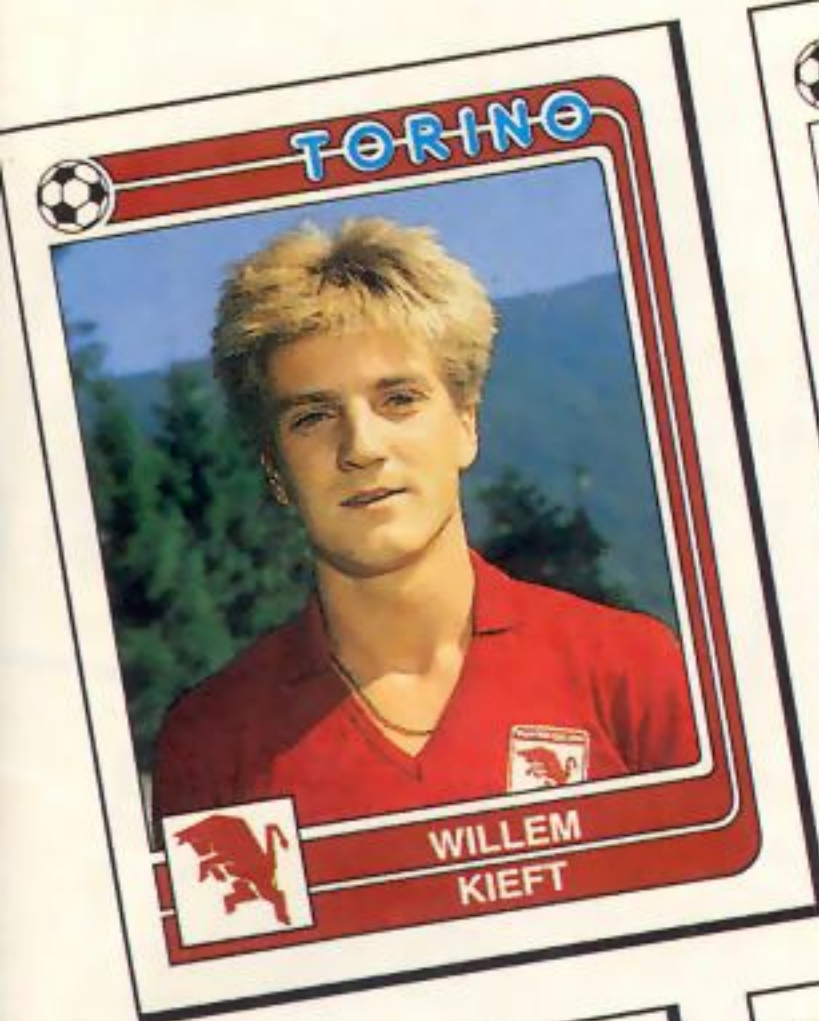

ALL' AMERICANA