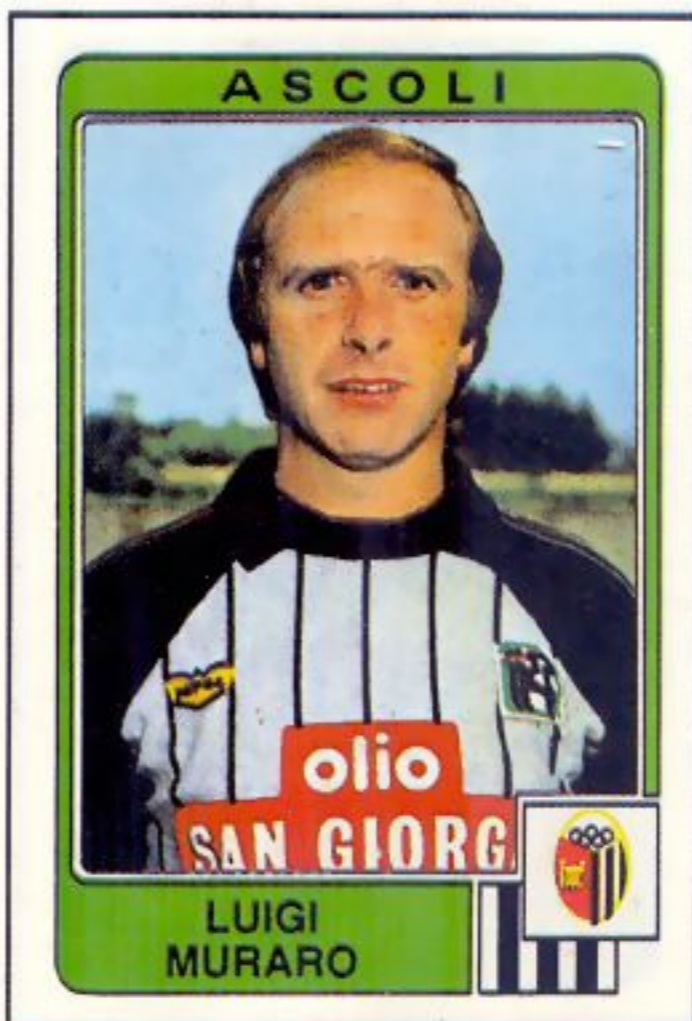

LUIGI MURARO

Dueville (VI), 21-8-1951
SECONDO PORTIERE, m 1,83, kg 80. Cresciuto nel L.R. Vicenza.

ANNO	SQUADRA	SERIE	PRES.	RETI
1970-71	ROVERETO	C	12	9
1971-72	ROVERETO	C	16	16
1972-73	CATANIA	B	4	2
1973-74	CATANIA	B	4	6
1974-75	CATANIA	C	2	—
1975-76	CATANIA	B	1	—
1976-77	CATANIA	B	—	—
ott. 76	REGGIANA	C	14	13
1977-78	CATANIA	C	38	16
1978-79	CATANIA	C1	34	24
1979-80	ASCOLI	A	8	6
1980-81	ASCOLI	A	7	11
1981-82	ASCOLI	A	—	—
1982-83	ASCOLI	A	3	2
1983-84	ASCOLI	A	10	12