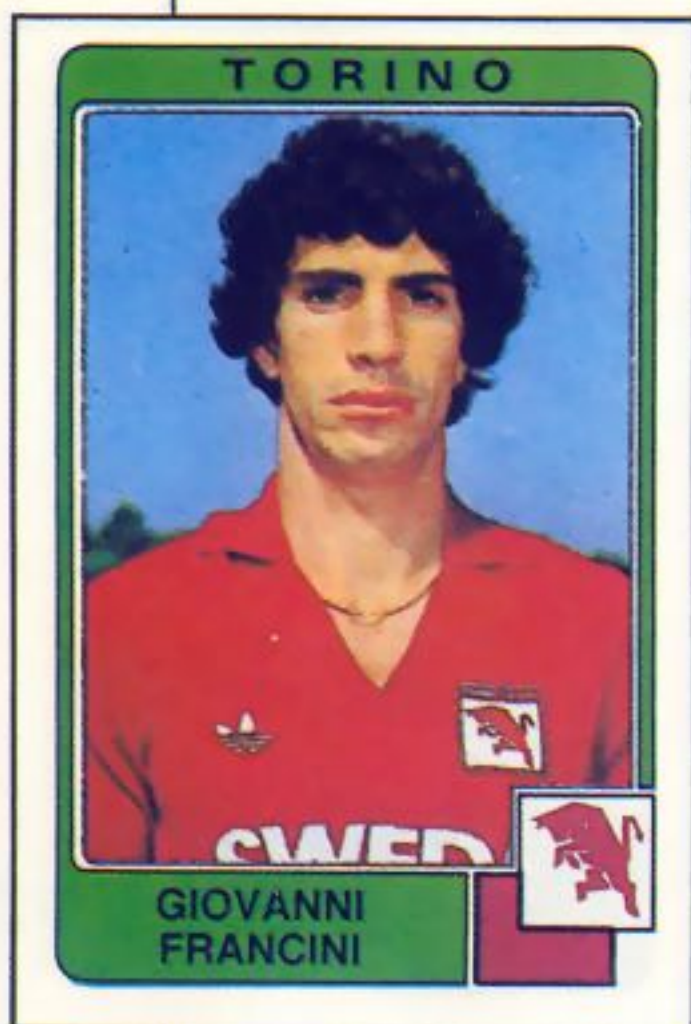

TORINO

calcio 1906

sede: corso Vittorio Emanuele 77, 10128 Torino - tel. 011/51.39.41
presidente: Sergio Rossi ♦ direttore generale: Luciano Moggi
segretario: Federico Bonetto ♦ allenatore: Luigi Radice
campo di gioco: Stadio Comunale (m 105x69, 71.160 spettatori)
colori sociali: maglia granata, calzoncini bianchi

SILVANO MARTINA
Sarajevo (Jugoslavia), 20-3-1953
PRIMO PORTIERE, m 1,82, kg 72. Cresciuto nell'Inter.

ANNO	SQUADRA	SERIE	PRES.	RETI
1972-73	INTER	A	1	1
1973-75	INTER	A	—	—
ott. 74	SAMBENEDETT.	B	12	15
1975-76	VARESE	B	33	34
1976-77	INTER	A	—	—
1977-78	BRESCIA	B	9	11
1978-79	GENOA	B	—	—
1979-80	VARESE	C1	34	21
1980-81	GENOA	B	38	29
1981-82	GENOA	A	30	29
1982-83	GENOA	A	30	38
1983-84	GENOA	A	27	31

GIOVANNI FRANCINI
Massa, 3-8-1963
TERZINO, m 1,80, kg 72. Cresciuto nel Moliciara Massa. Conta 1 presenza in Nazionale Giovanile.

ANNO	SQUADRA	SERIE	PRES.	RETI
1978-79	TORINO	A	—	—
1979-80	TORINO	A	—	—
1980-81	TORINO	A	5	—
1981-82	TORINO	A	13	—
1982-83	REGGIANA	B	30	—
1983-84	TORINO	A	15	—

ROBERTO GALBIATI
Cernusco sul Naviglio (MI), 16-9-1957
LIBERO, m 1,76, kg 72. Cresciuto nell'Inter. Conta 15 presenze in Nazionale Giovanile.

ANNO	SQUADRA	SERIE	PRES.	RETI
1974-75	INTER	A	7	—
1975-76	INTER	A	11	—
1976-77	PESCARA	B	38	1
1977-78	PESCARA	A	25	—
1978-79	FIorentina	A	30	—
1979-80	FIorentina	A	27	1
1980-81	FIorentina	A	25	—
1981-82	FIorentina	A	29	—
1982-83	TORINO	A	28	—
1983-84	TORINO	A	27	—

JUNIOR Leovegildo Lins Gama
João Pessoa (Brasile), 29-6-1954
MEDIANO, m 1,74, kg 75. Cresciuto nella Juventus (Brasile). Conta 60 presenze e 6 reti nella Nazionale brasiliana.

ANNO	SQUADRA	SERIE	PRES.	RETI
1972-84	FLAMENGO	A	—	—

GIACOMO FERRI (I)
Crema (CR), 20-1-1959
TERZINO, m 1,75, kg 70. Cresciuto nel Torino.

ANNO	SQUADRA	SERIE	PRES.	RETI
1978-79	REGGINA	C1	24	—
1979-80	REGGINA	C1	31	2
1980-81	REGGINA	C1	29	1
1981-82	TORINO	A	29	1
1982-83	TORINO	A	14	—
1983-84	TORINO	A	3	1

RENATO ZACCARELLI
Ancona, 18-1-1951
ALA DESTRA, m 1,80, kg 76. Cresciuto nello Junior di Ancona. Conta 25 presenze e 2 reti in Nazionale A e 4 presenze e 1 rete in B.

ANNO	SQUADRA	SERIE	PRES.	RETI
1966-67	TORINO	A	—	—
1967-68	TORINO	A	—	—
1968-69	CATANIA	B	2	—
1969-70	TORINO	A	—	—
1970-71	TORINO	A	—	—
1971-72	NOVARA	B	17	—
1972-73	NOVARA	B	35	1
1973-74	VERONA	A	30	3
1974-75	TORINO	A	27	3
1975-76	TORINO	A	28	4
1976-77	TORINO	A	30	5
1977-78	TORINO	A	23	1
1978-79	TORINO	A	25	1
1979-80	TORINO	A	15	1
1980-81	TORINO	A	27	—
1981-82	TORINO	A	27	—
1982-83	TORINO	A	22	—
1983-84	TORINO	A	24	—

CLAUDIO SCLOSA
Latisana (UD), 28-2-1961
CENTROCAMPISTA, m 1,80, kg 72. Cresciuto nel Lignano Sabbiadoro. Conta 7 presenze in Nazionale Giovanile.

ANNO	SQUADRA	SERIE	PRES.	RETI
1977-78	TORINO	A	—	—
1978-79	TORINO	A	—	—
1979-80	TORINO	A	9	—
1980-81	TORINO	A	23	—
1981-82	TORINO	A	15	—
1982-83	BOLOGNA	B	27	2
1983-84	COMO	B	33	3