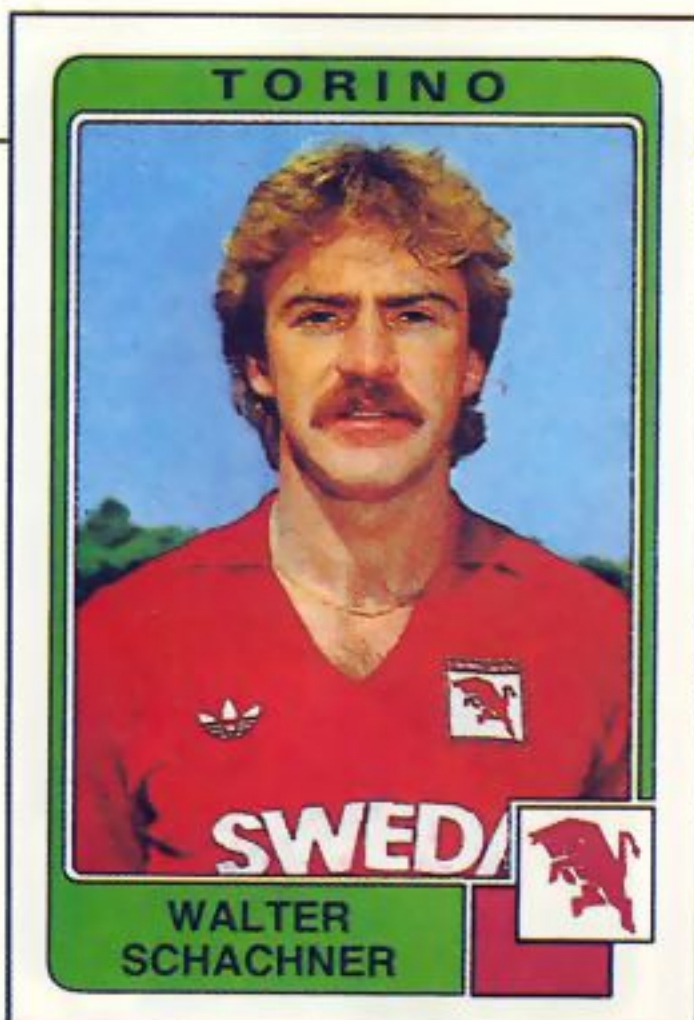

GIANCARLO CORRADINI

Sassuolo (MO), 24-2-1961

TERZINO, m 1,80, kg 78. Cresciuto nel Sassuolo.

ANNO	SQUADRA	SERIE	PRES.	RETI
1977-78	SASSUOLO	D	21	—
1978-79	GENOA	B	6	—
1979-80	GENOA	B	8	—
1980-81	GENOA	B	—	—
ott. 80	REGGIANA	C1	30	—
1981-82	REGGIANA	B	36	2
1982-83	TORINO	A	25	—
1983-84	TORINO	A	25	—

DANILO PILEGGI

Nicastro (CZ), 18-1-1958

CENTROCAMPISTA, m 1,82, kg 73. Cresciuto nell'Alessandria. Conta 8 presenze in Nazionale Giovanile.

ANNO	SQUADRA	SERIE	PRES.	RETI
1975-76	ALESSANDRIA	C	4	—
1976-77	ALESSANDRIA	C	32	2
1977-78	TORINO	A	1	1
1978-79	ASCOLI	A	25	—
1979-80	TORINO	A	12	—
1980-81	BOLOGNA	A	30	1
1981-82	BOLOGNA	A	23	2
1982-83	BOLOGNA	B	6	—
ott. 82	CAGLIARI	A	20	2
1983-84	TORINO	A	26	—

DOMENICO CASO

Eboli (SA), 9-5-1954

CENTROCAMPISTA, m 1,70, kg 64. Cresciuto nella Fiorentina. Conta 1 presenza in Nazionale A e 5 in B.

ANNO	SQUADRA	SERIE	PRES.	RETI
1972-73	FIorentINA	A	12	4
1973-74	FIorentINA	A	19	4
1974-75	FIorentINA	A	25	4
1975-76	FIorentINA	A	26	4
1976-77	FIorentINA	A	24	4
1977-78	FIorentINA	A	27	3
1978-79	NAPOLI	A	15	1
1979-80	INTER	A	29	1
1980-81	INTER	A	28	1
1981-82	PERUGIA	B	35	6
1982-83	PERUGIA	B	27	2
1983-84	TORINO	A	30	—

ANTONIO COMI

Seveso (MI), 26-7-1964

ALA, m 1,83, kg 74. Cresciuto nel Torino

ANNO	SQUADRA	SERIE	PRES.	RETI
1982-83	TORINO	A	5	—
1983-84	TORINO	A	11	1