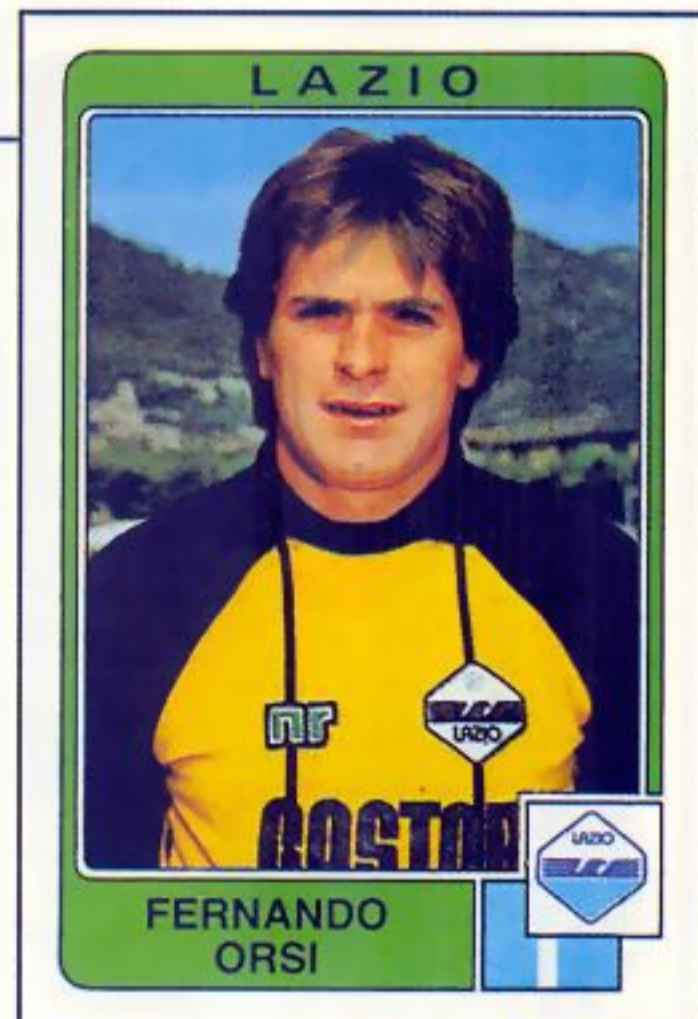

LAZIO

società sportiva 1900

sede: via Col di Lana 8, 00195 Roma - tel. 06/38.51.41
presidente: Giorgio Chinaglia ♦ dir. gen.: Felice Pulici ♦ d.s.: Nello Governato
segretaria: Gabriella Grassi ♦ allenatore: Juan Carlos Lorenzo
campo di gioco: Stadio Olimpico (m 105x70, 80.000 spettatori)
colori sociali: maglia bianco-celeste, calzoncini bianchi