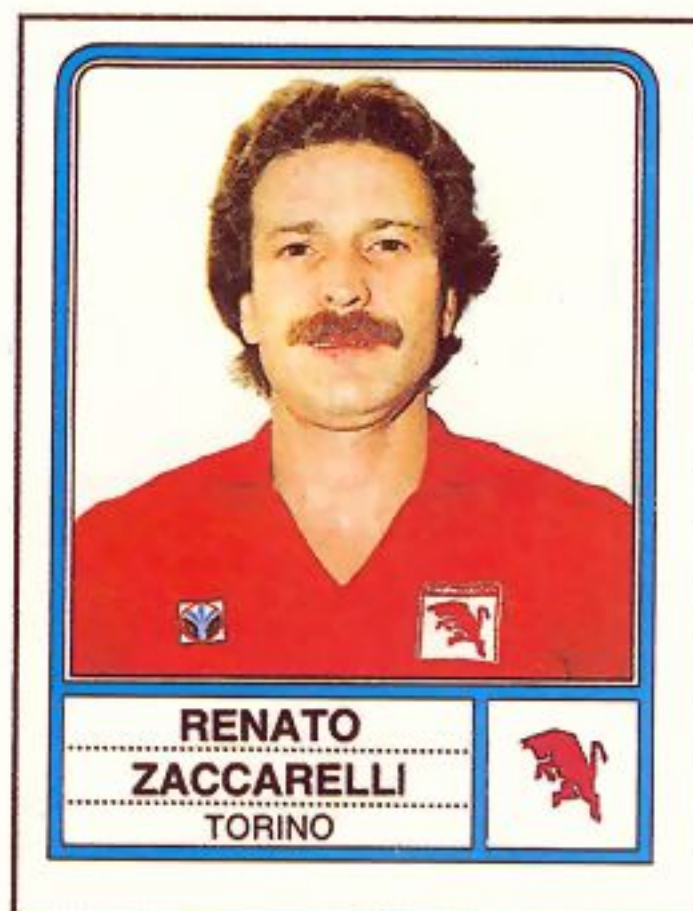

TORINO

Calcio 1906