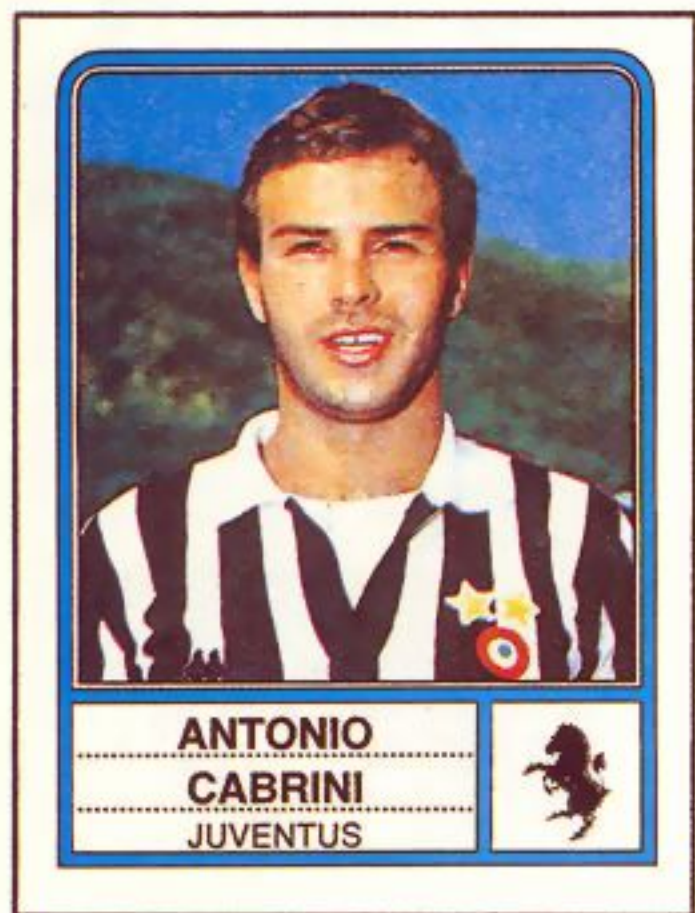

JUVENTUS

F.C. 1897