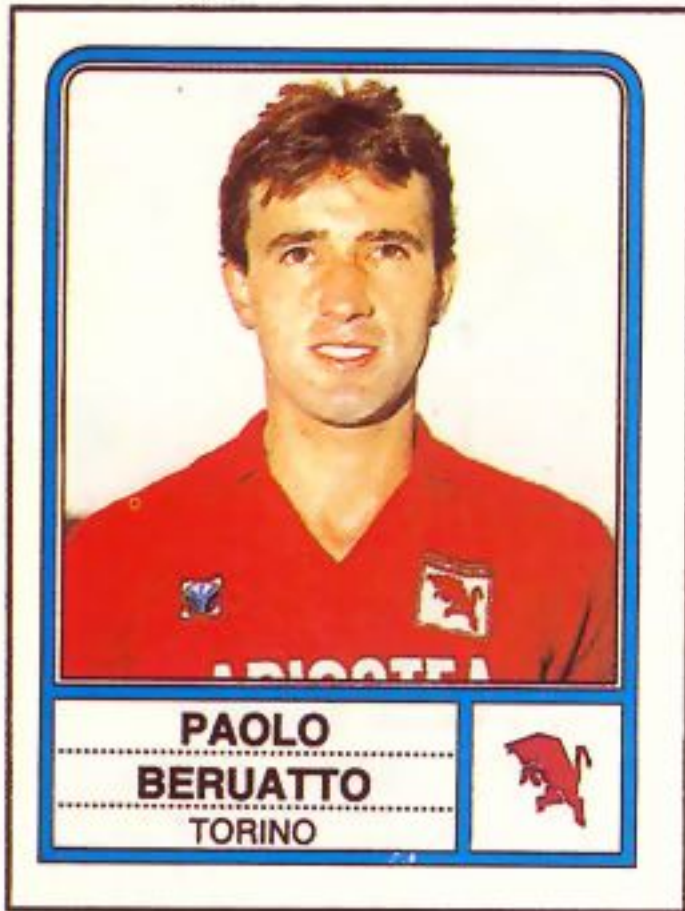

TORINO

Calcio 1906