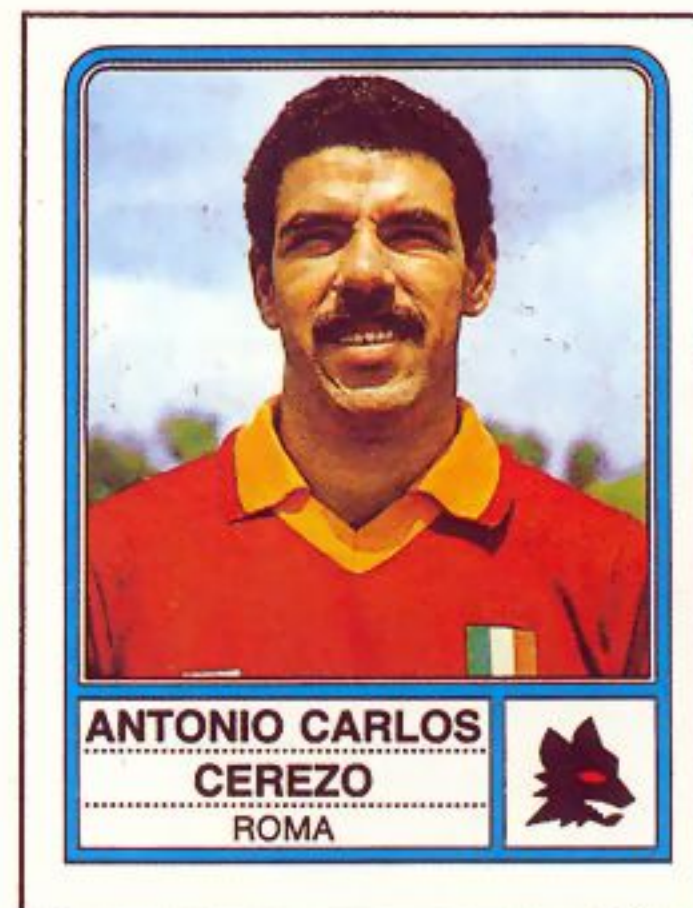

ROMA

A.S. 1927