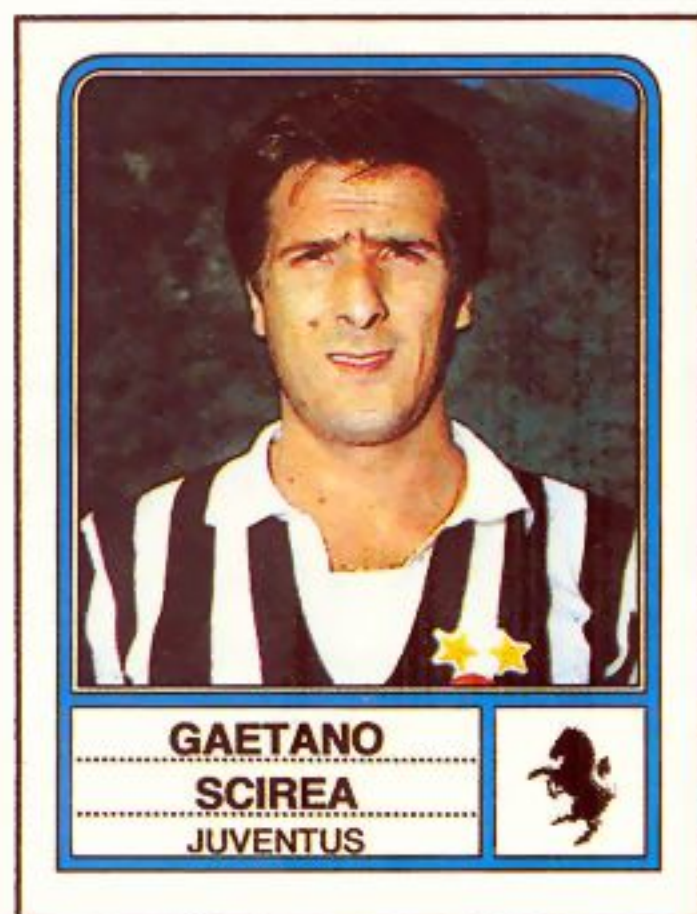

JUVENTUS

F.C. 1897