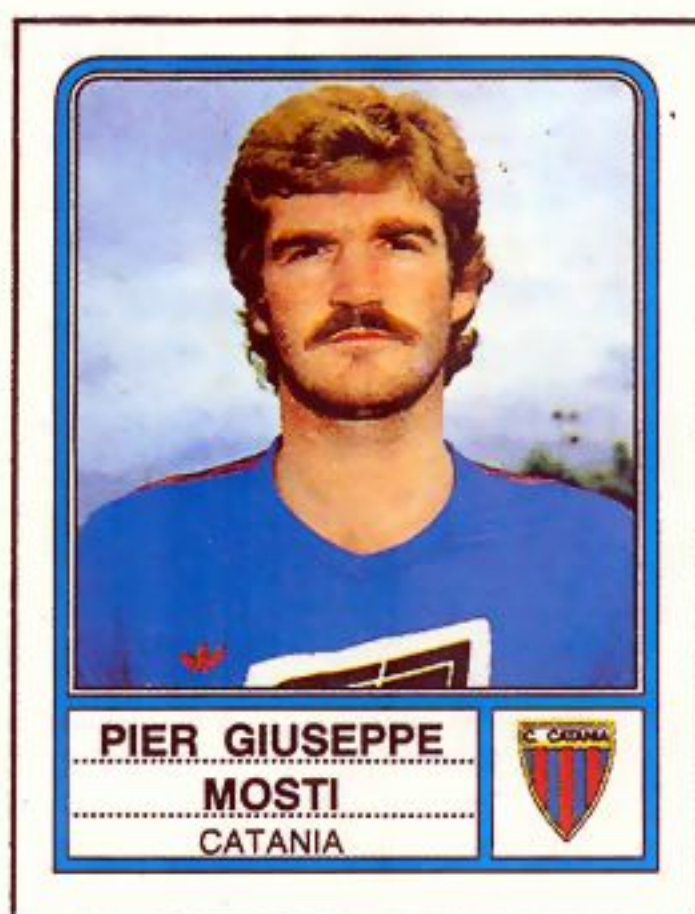

CATANIA

Calcio 1946