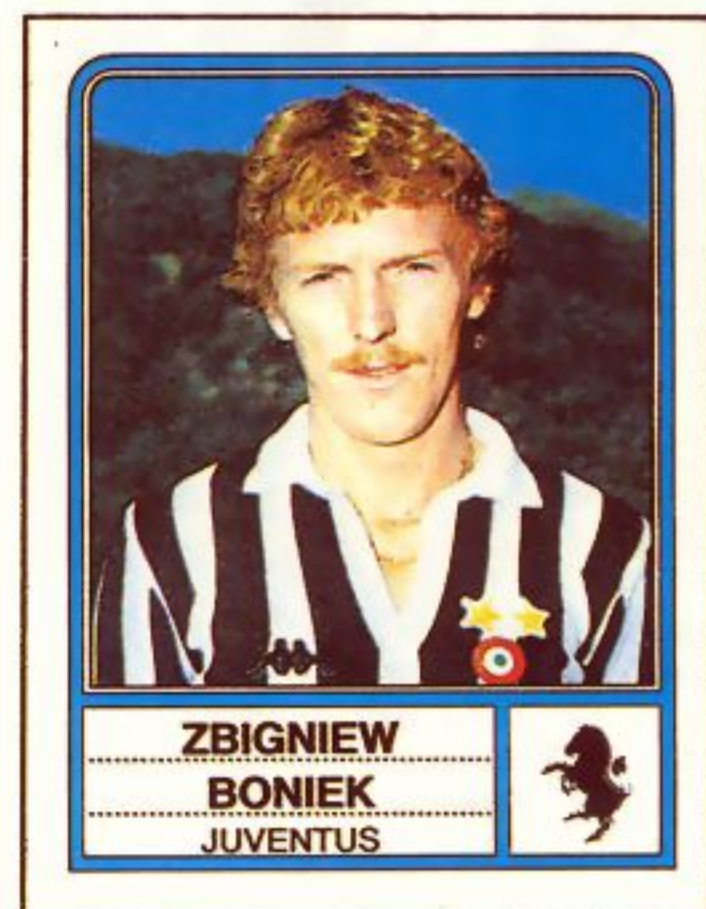

JUVENTUS

F.C. 1897