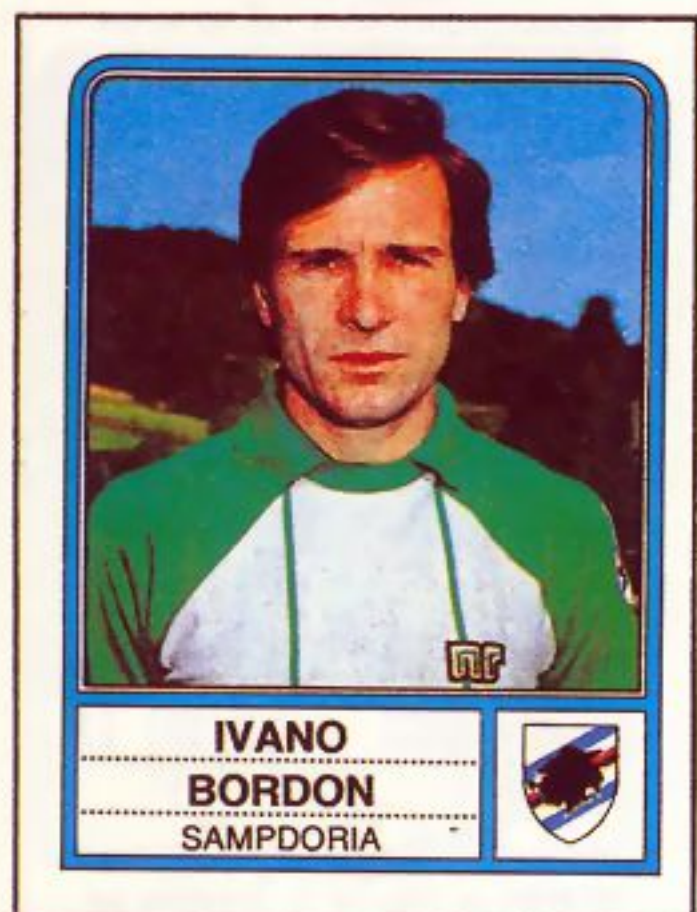

SAMPDORIA

U.C. 1946