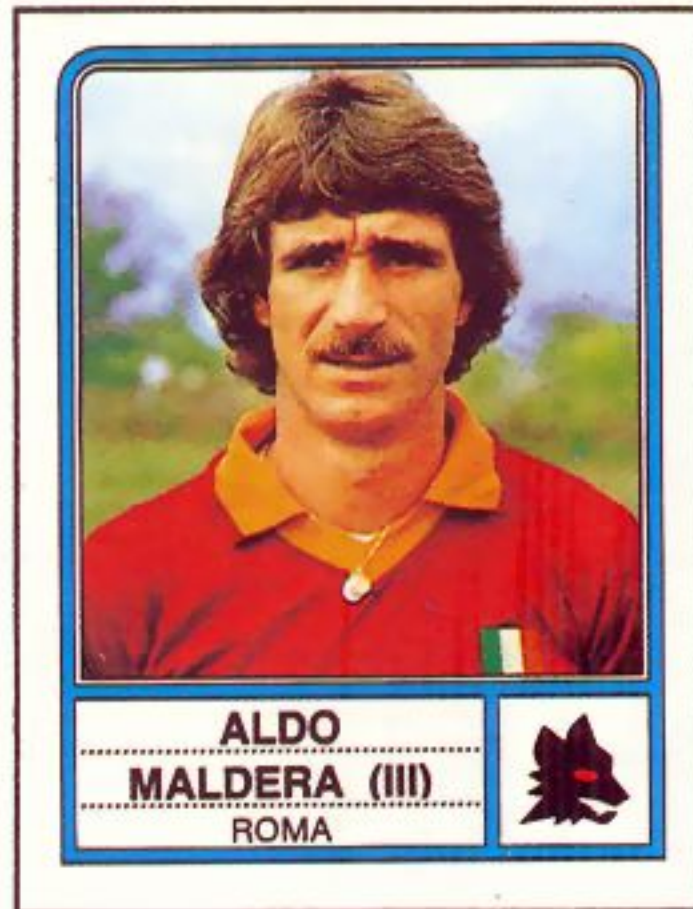

ROMA

A.S. 1927