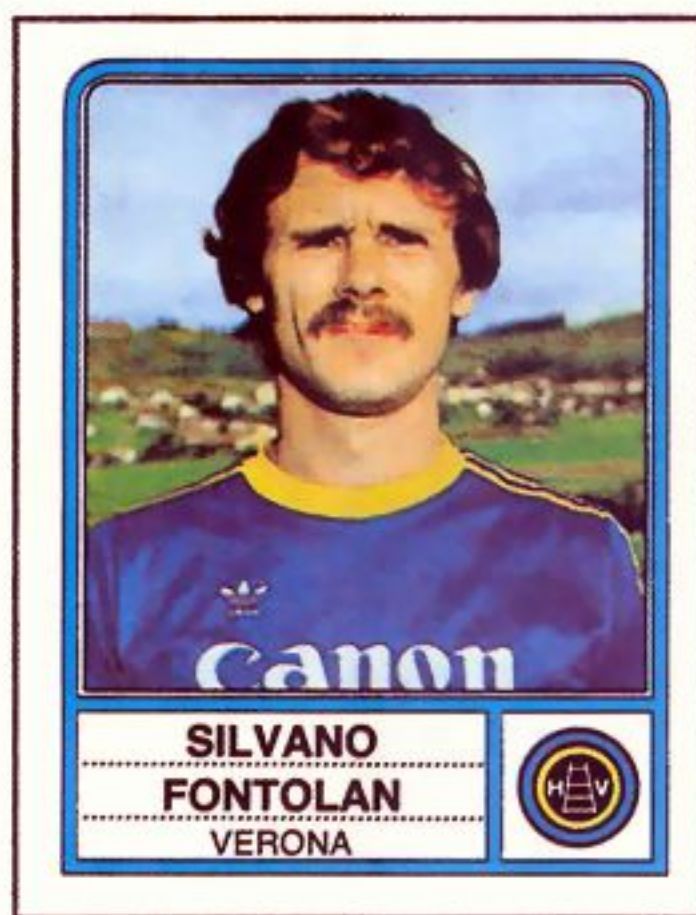

VERONA

A.C. 1903