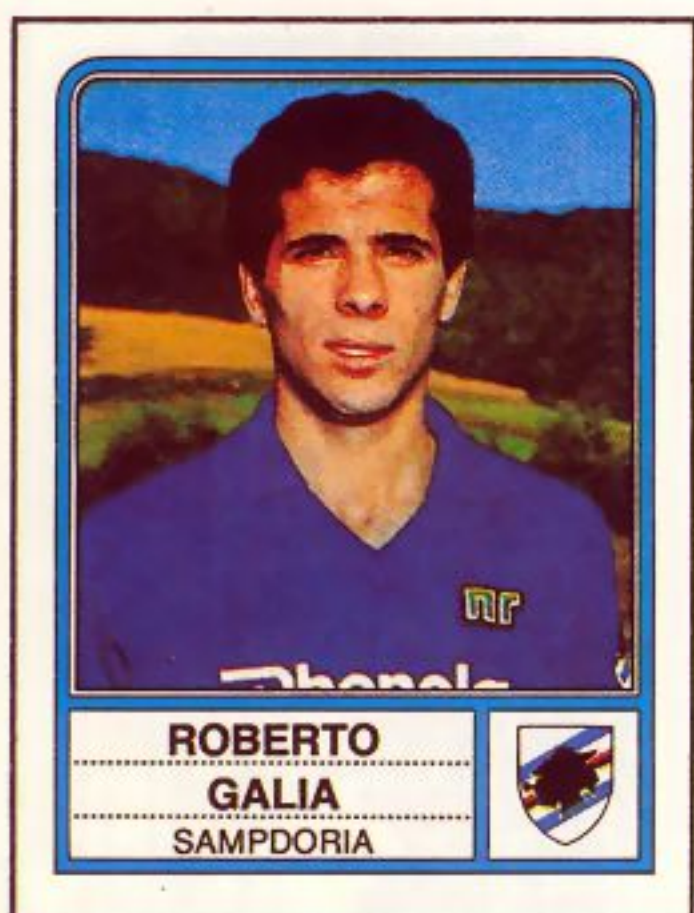

SAMPDORIA

U.C. 1946