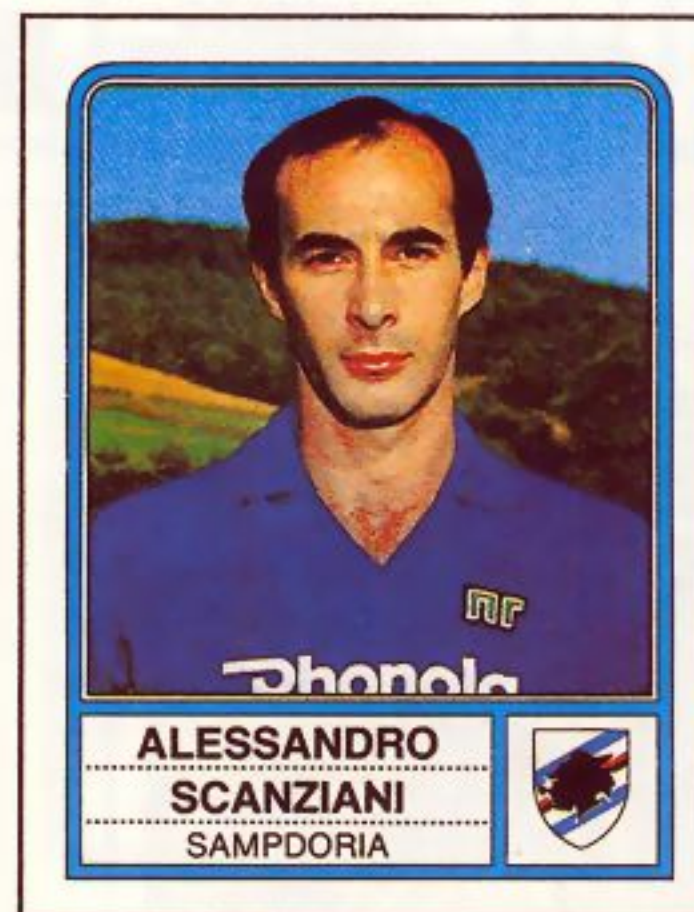

SAMPDORIA

U.C. 1946