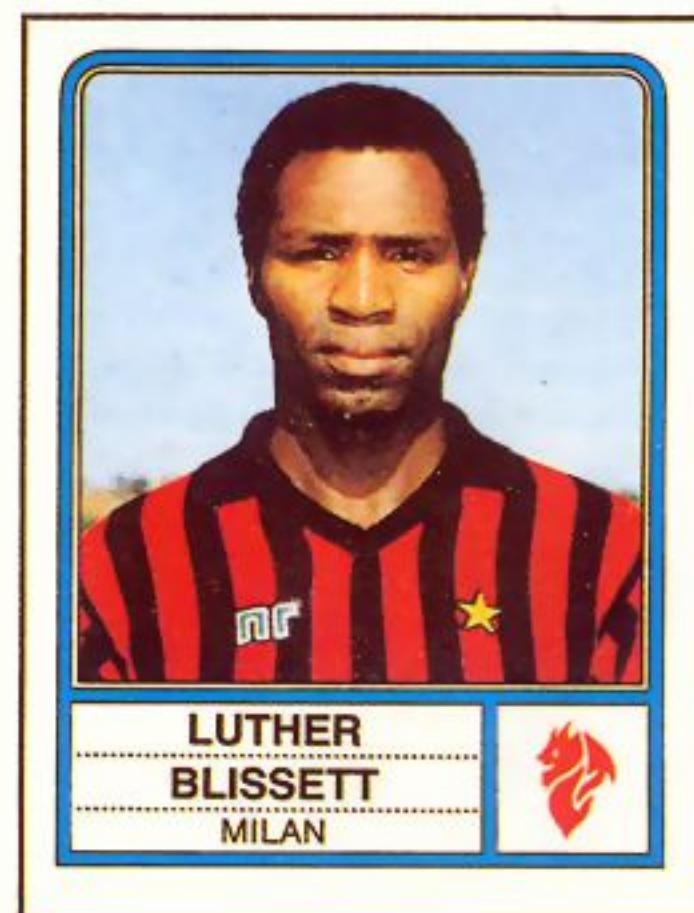

MILAN

A.C. 1899