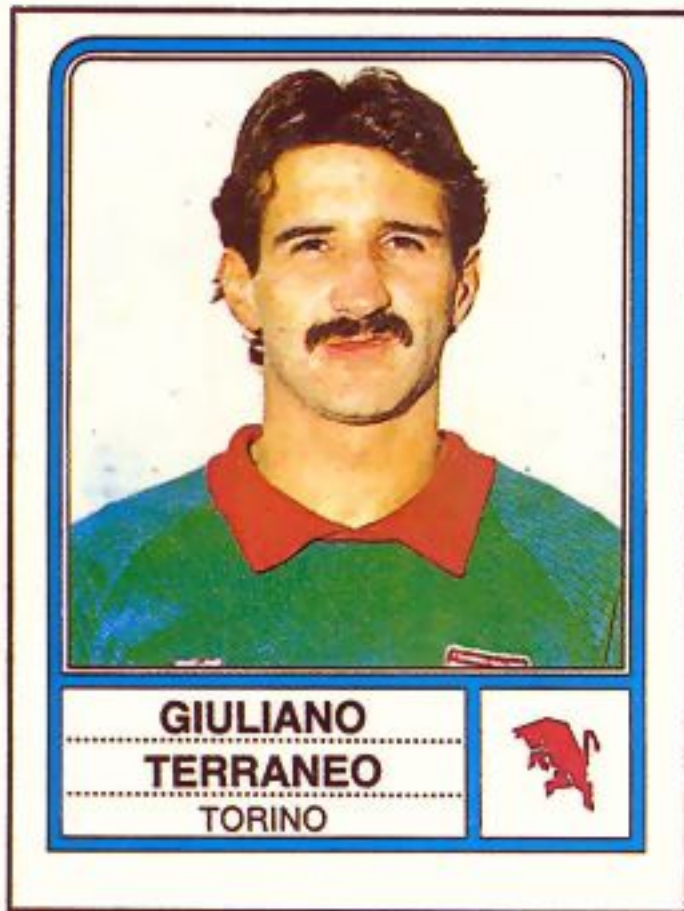

TORINO

Calcio 1906