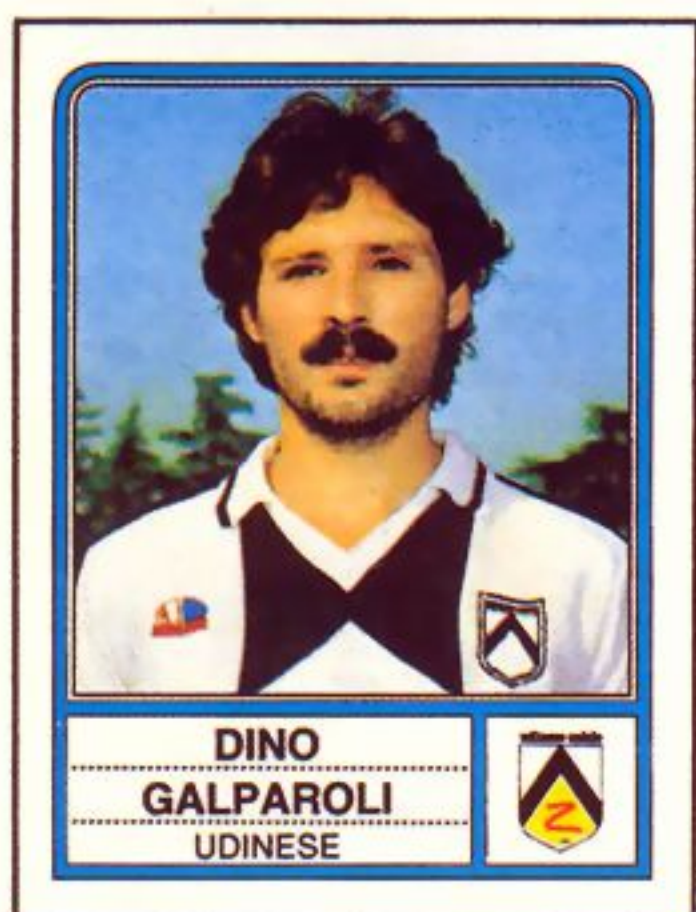

UDINESE

Calcio 1896