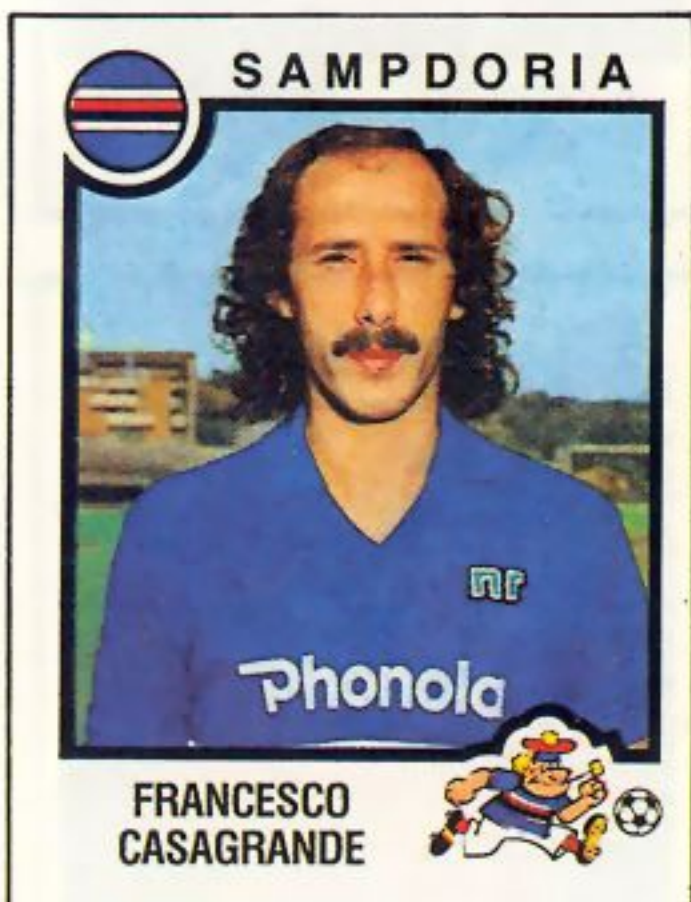

ANNO	SQUADRA	SERIE	PRES.	RETI
1978-79	BRESCIA	B	21	2
1979-80	BRESCIA	B	8	—
1980-81	ROMA	A	20	—
1981-82	ROMA	A	26	—

FRANCESCO CASAGRANDE

Mareno di Piave (TV), 2-7-1953
MEDIANO DI SPINTA, m 1,72, kg 67. Cresciuto nella Maranese. Conta 1 presenza in Nazionale B.

ANNO	SQUADRA	SERIE	PRES.	RETI
1970-71	VITTORIO VEN.	D	27	—
1971-72	VITTORIO VEN.	D	11	—
1972-73	CLODIASOTT.	D	29	2
1973-74	CLODIASOTT.	C	37	3
1974-75	CLODIASOTT.	C	34	4
1975-76	MONZA	C	33	2
1976-77	CAGLIARI	B	34	1
1977-78	CAGLIARI	B	32	4
1978-79	CAGLIARI	B	33	4
1979-80	CAGLIARI	A	29	1
1980-81	FIorentINA	A	25	3
1981-82	FIorentINA	A	26	3

GIAN FRANCO BELLOTTO

Camposampiero (PD), 2-7-1949
CENTROCAMPISTA, m 1,73, kg 69. Cresciuto nel Giorgione.

ANNO	SQUADRA	SERIE	PRES.	RETI
1968-69	GIORGIONE	D	30	3
1969-70	GIORGIONE	D	27	—
1970-71	SOLBIATESE	C	6	—
1971-72	SOLBIATESE	C	35	6
1972-73	REGGINA	B	31	1
1973-74	BRESCIA	B	31	2
1974-75	MODENA	C	37	2
1975-76	MODENA	B	35	4
1976-77	MODENA	B	36	4
1977-78	ASCOLI	B	33	5
1978-79	ASCOLI	A	30	1
1979-80	ASCOLI	A	30	8
1980-81	ASCOLI	A	30	2
1981-82	SAMPDORIA	B	37	1

LIAM BRADY

Dublino (Irlanda), 13-2-1956
MEZZALA DI PUNTA, m 1,74, kg 72. Cresciuto nel St. Kevin Boys (Irlanda). Conta 40 presenze e 4 reti nella Nazionale Irlandese.

ANNO	SQUADRA	SERIE	PRES.	RETI
1973-74	ARSENAL	A	13	1
1974-75	ARSENAL	A	32	3
1975-76	ARSENAL	A	42	5
1976-77	ARSENAL	A	38	5
1977-78	ARSENAL	A	39	9
1978-79	ARSENAL	A	37	13
1979-80	ARSENAL	A	34	7
1980-81	JUVENTUS	A	28	8
1981-82	JUVENTUS	A	29	5