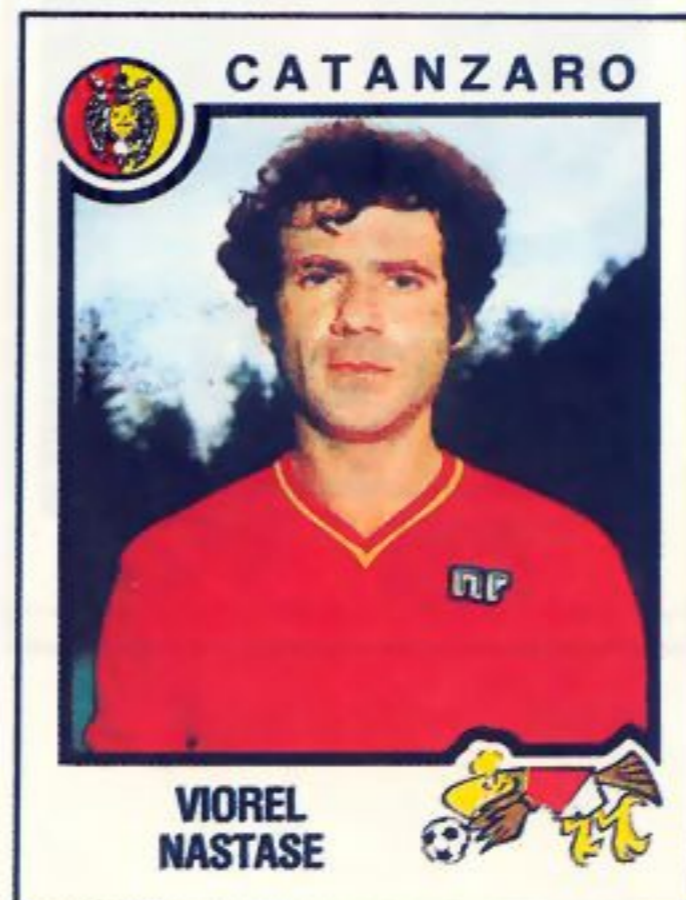

sede: viale De Filippis 61,
88100 Catanzaro
Tel. 0961/53.018

presidente: Adriano Merlo
direttore sport.: Spartaco Landini
segretario: Gaetano Larussa
allenatore: Bruno Pace
medico soc.: dott. Giuseppe Martino
massaggiatore: Giuseppe Amato
capitano: Giuseppe Sabadini
campo: Stadio Comunale
(m 110x70). 30.000 spett.
colori soc.: maglia giallo-rossa,
calzoncini bianchi