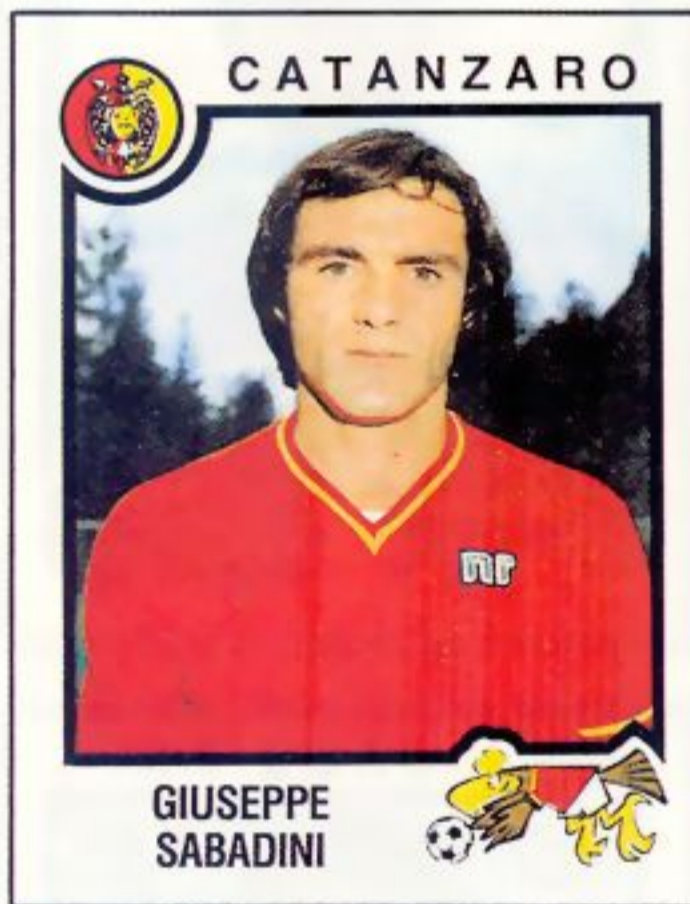

ALBERTO CAVASIN

Treviso, 19-1-1956
TERZINO SINISTRO, m 1,79, kg 70. Cresciuto nel Silea.

ANNO	SQUADRA	SERIE	PRES.	RETI
1973-74	TREVISO	D	12	—
1974-75	TREVISO	D	2	—
1975-76	TREVISO	C	31	1
1976-77	AVELLINO	B	27	—
1977-78	ATALANTA	A	10	—
1978-79	SPAL	B	33	—
1979-80	SPAL	B	33	—
1980-81	SPAL	B	29	—
1981-82	VERONA	B	37	1

MASSIMO VENTURINI

Novara, 19-9-1957
STOPPER, m 1,85, kg 78. Cresciuto nel Novara.

ANNO	SQUADRA	SERIE	PRES.	RETI
1975-76	NOVARA	B	1	—
1976-77	NOVARA	B	4	—
1977-78	NOVARA	C	30	—
1978-79	PISTOIESE	B	31	—
1979-80	SAMPDORIA	B	7	—
1980-81	SAMPDORIA	B	—	—
ott. 80	AVELLINO	A	9	1
1981-82	AVELLINO	A	14	—

GIORGIO BOSCOLO

Chioggia (VE), 23-2-1955
MEDIANO DI SPINTA, m 1,73, kg 69. Cresciuto nel Clodiasottomarina.

ANNO	SQUADRA	SERIE	PRES.	RETI
1972-73	CLODIASOTT.	D	2	—
1973-74	CLODIASOTT.	C	29	1
1974-75	CLODIASOTT.	C	33	—
1975-76	AVELLINO	B	11	—
1976-77	AVELLINO	B	25	—
1977-78	AVELLINO	B	22	—
1978-79	AVELLINO	A	27	—
1979-80	AVELLINO	A	26	—
1980-81	CATANZARO	A	30	1
1981-82	CATANZARO	A	29	—

PIERO BRAGLIA

Grosseto, 10-1-1955
CENTROCAMPISTA, m 1,73, kg 71. Cresciuto nel Barbanella Grosseto.

ANNO	SQUADRA	SERIE	PRES.	RETI
1970-71	FOLLONICA	DII	—	—
1971-72	FIorentina	A	—	—
1972-73	FIorentina	A	—	—
1973-74	MONTEVARCHI	C	31	4
1974-75	MONTEVARCHI	C	28	3
1975-76	CREMONESE	C	7	—
1976-77	FIorentina	A	1	—
1977-78	FIorentina	A	22	—
1978-79	FIorentina	A	—	—
ott. 78	CATANZARO	A	21	—
1979-80	CATANZARO	A	20	—
1980-81	CATANZARO	A	22	—
1981-82	CATANZARO	A	26	—