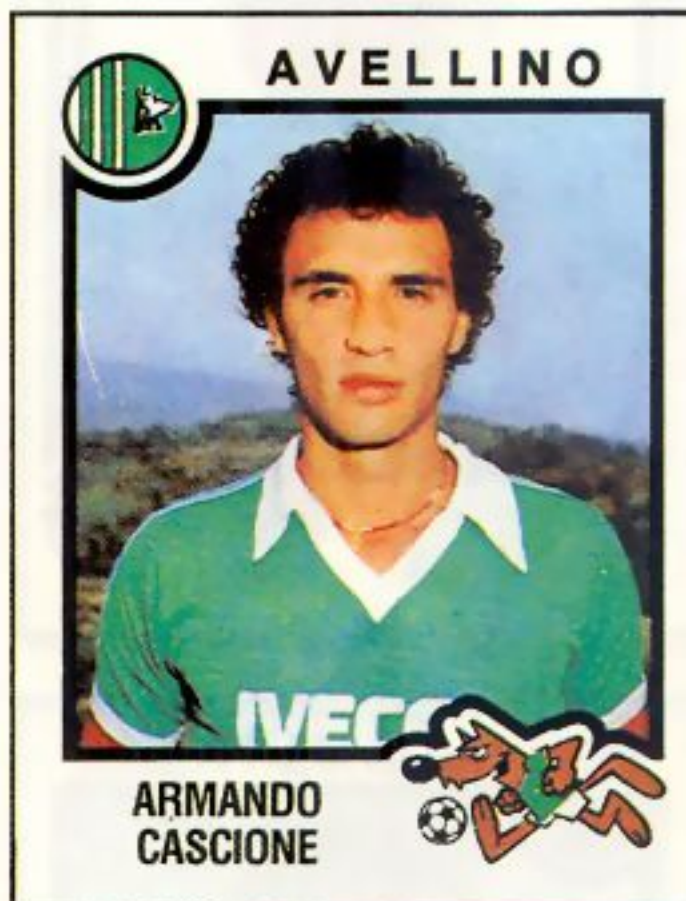

**GERONIMO
BARBADILLO**

**SÖREN
SKOV**

**BRUNO
LIMIDO**

**GIOVANNI
CERVONE**

**ARMANDO
CASCIONE**

**ITALO
SCHIAVI**

**ROSOLO
VAILATI**

**ALBERTO
BERGOSSI**

GERONIMO BARBADILLO

Lima (Perù), 24-9-1954
ALA DESTRA, m 1,80, kg 72. Cresciuto
nello Sport Boys di Lima (Perù). Conta
24 presenze e 8 reti nella Nazionale
peruviana.

ANNO	SQUADRA	SERIE	PRES.	RETI
1972	SPORT BOYS	A		
1973	SPORT BOYS	A		
1974	DEFENS. LIMA	A		
1975	DEFENS. LIMA	A		
1976	DEFENS. LIMA	A		
1977-78	NUEVO LEON	A	38	12
1978-79	NUEVO LEON	A	38	12
1979-80	NUEVO LEON	A	38	15
1980-81	NUEVO LEON	A	36	10
1981-82	NUEVO LEON	A	38	12