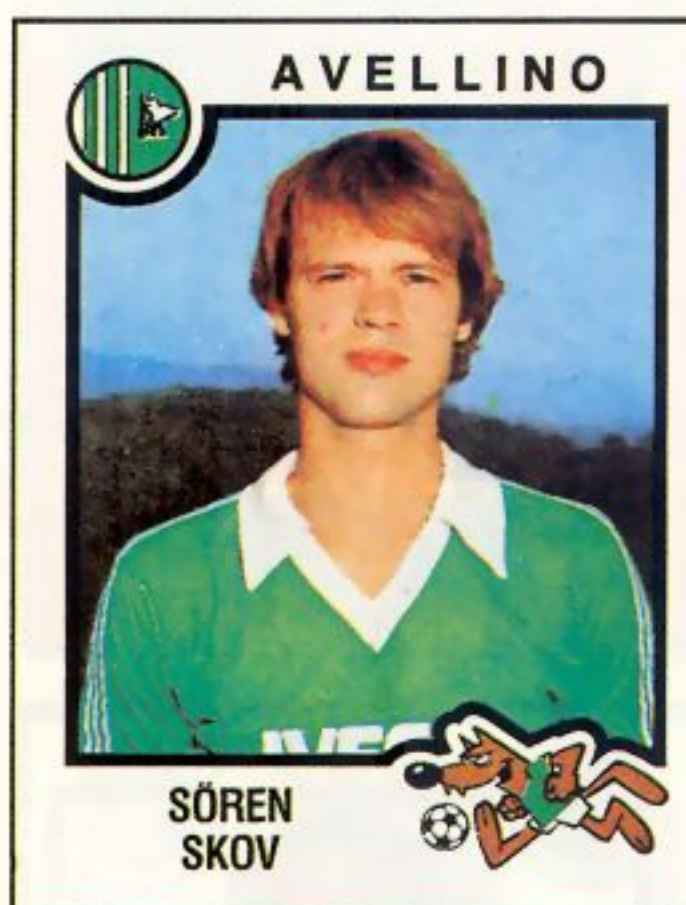

sede: via Mancini 2,
83100 Avellino
Tel. 0825/32.235-6

presidente: Antonio Sibilia
direttore sport.: Franco Landri
segretario: Pierpaolo Marino
allenatore: Fernando Veneranda
medico soc.: dott. Franco Cerullo
massagg.: Vincenzo De Luca Picioni
capitano: Salvatore Di Somma
campo: Stadio «Partenio»
(m 105x67). 36.000 spett.
colori soc.: maglia verde
con bordi bianchi,
calzoncini verdi

GERONIMO BARBADILLO

Lima (Perù), 24-9-1954
ALA DESTRA, m 1,80, kg 72. Cresciuto
nello Sport Boys di Lima (Perù). Conta
24 presenze e 8 reti nella Nazionale
peruviana.

ANNO	SQUADRA	SERIE	PRES.	RETI
1972	SPORT BOYS	A		
1973	SPORT BOYS	A		
1974	DEFENS. LIMA	A		
1975	DEFENS. LIMA	A		
1976	DEFENS. LIMA	A		
1977-78	NUEVO LEON	A	38	12
1978-79	NUEVO LEON	A	38	12
1979-80	NUEVO LEON	A	38	15
1980-81	NUEVO LEON	A	36	10
1981-82	NUEVO LEON	A	38	12

SÖREN SKOV

Nyborg (Danimarca), 21-2-1954
CENTRAVANTI, m 1,82, kg 69. Cresciuto
nel Nyborg (Danimarca). Conta 5 presen-
ze nella Nazionale danese.

ANNO	SQUADRA	SERIE	PRES.	RETI
1973	NYBORG	B		
1974	NYBORG	B		
1975	ODENSE BK	A		
1975-76	ST. PAULI	B	16	3
1976-77	ST. PAULI	B	34	7
1977-78	C.S. BRUGES	A	27	8
1978-79	C.S. BRUGES	B	30	7
1979-80	C.S. BRUGES	A	31	12
1980-81	C.S. BRUGES	A	29	6
1981-82	C.S. BRUGES	A	32	23

BRUNO LIMIDO

Varese, 7-3-1961
ALA SINISTRA, m 1,76, kg 71. Cresciuto
nel Varese.

ANNO	SQUADRA	SERIE	PRES.	RETI
1978-79	VARESE	B	7	—
1979-80	VARESE	C1	27	3
1980-81	AVELLINO	A	9	—
1981-82	VARESE	B	34	1

GIOVANNI CERVONE

Brusciano (NA), 16-11-1962
SECONDO PORTIERE, m 1,91, kg 75. Cre-
sciuto nella Juventus Stabia.

ANNO	SQUADRA	SERIE	PRES.	RETI
1979-80	JUVE STABIA	C2	6	8
1980-81	AVELLINO	A	—	—
1981-82	AVELLINO	A	—	—

ARMANDO CASCIONE

Napoli, 20-3-1961
LIBERO-STOPPER, m 1,83, kg 75. Cresci-
uto nel Napoli. Conta 1 presenza in Na-
zionale Giovanile.