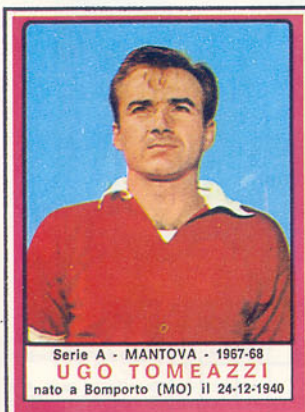

ALTRI TITOLARI

COMPLETANO I QUADRI

Serie A - MANTOVA - 1967-68
UGO TOMEAZZI
nato a Bomporto (MO) il 24-12-1940

Mediano - Cresciuto nel Modena è passato al Torino nel 1960-61, al Napoli nel 1961-62 e al Mantova nel 1963-64. Conta 78 presenze e 6 reti in serie A (esordio a Torino il 13-11-1960: Torino-Juventus 0-0) e 84 presenze e 15 reti in serie B. Altezza m. 1,75 - Peso Kg. 73 - Sposato