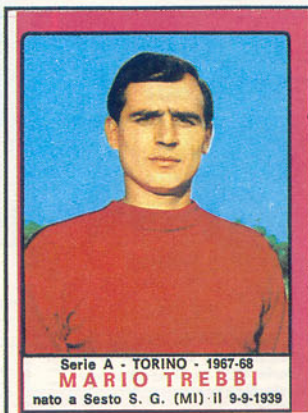

ALTRI TITOLARI

Serie A - TORINO - 1967-68
RENZO CORNI
nato a Ravarino (MO) il 9-7-1944

Mediano - Cresciuto nel Torino è passato alla Reggiana nel 1966-67 e di nuovo al Torino nella corrente stagione. Esordiente in serie A, conta 35 presenze e 4 reti in serie B. Altezza m. 1,75 - Peso Kg. 74 - Celibe