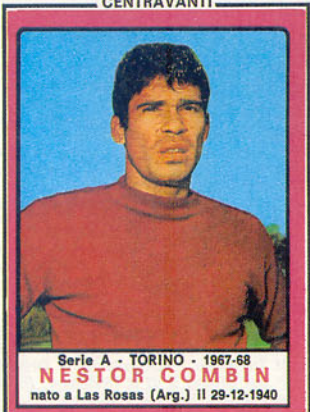

CENTRAVANTI

Serie A - TORINO - 1967-68
NESTOR COMBIN
nato a Las Rosas (Arg.) il 29-12-1940

Anno	Squadra	Serie	Pres.	Reti	Cresciuto nell'Olimpique di Lione.
—	—	—	—	—	Esordio in serie A a Messina il 13-9-1964: Messina-Juventus 1-1.
1964-65	JUVENTUS	A	24	7	
1965-66	VARESE	A	16	2	Altezza m. 1,76
1966-67	TORINO	A	26	7	Peso Kg. 76 - Sposato