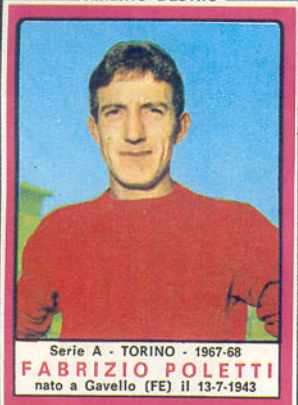

Serie A - TORINO - 1967-68
FABRIZIO POLETTI
nato a Gavello (FE) il 13-7-1943

Anno	Squadra	Serie	Pres.	Reti	Cresciuto nella Bondenese.
---	---	---	---	---	---
---	---	---	---	---	Esordio in serie A a Genova il 21-10-1962: Genova-Torino 1-0. Conta 3 presenze in Nazionale A (esordio a Malmö il 16-6-1965: Svezia-Italia 2-2) e 3 presenze in Nazionale B.
1960-61	TORINO	A	---	---	---
1961-62	ASTI	D	24	2	---
1962-63	TORINO	A	21	---	---
1963-64	TORINO	A	25	1	---
1964-65	TORINO	A	31	4	---
1965-66	TORINO	A	33	4	Altezza m. 1,70
1966-67	TORINO	A	15	---	Peso Kg. 72 - Sposato

DALLE ORIGINI AD OGGI