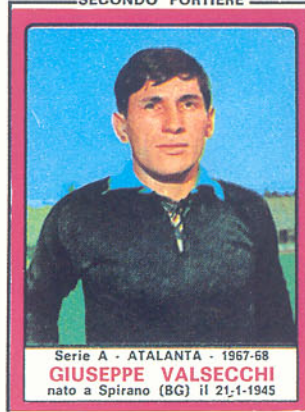

SECONDO PORTIERE

Serie A - ATALANTA - 1967-68
GIUSEPPE VALSECCHI
nato a Spirano (BG) il 21-1-1945

Anno	Squadra	Serie	Pres.	Reti	Cresciuto nell'Atalanta.
---	---	---	---	---	
---	---	---	---	---	
---	---	---	---	---	
---	---	---	---	---	Esordiente in serie A.
---	---	---	---	---	
---	---	---	---	---	
---	---	---	---	---	
---	---	---	---	---	
---	---	---	---	---	
---	---	---	---	---	
1965-66	TREVIGLIESE	C	14		Altezza m. 1,73
1966-67	ATALANTA	A	---		Peso Kg. 76 - Celibe