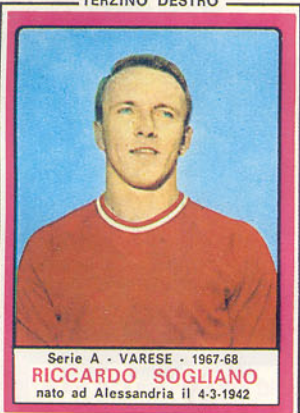

TERZINO DESTRO

Serie A - VARESE - 1967-68
RICCARDO SOGLIANO
nato ad Alessandria il 4-3-1942

Anno	Squadra	Serie	Pres.	Reti	Cresciuto nella Juventus.
---	---	---	---	---	
---	---	---	---	---	
---	---	---	---	---	
---	---	---	---	---	
1960-61	SIENA	C	17	---	Esordio in serie A a
1961-62	BIELLESE	C	22	2	Milano il 4-9-1965: Inter-
1962-63	NOVESE	D	31	8	ter-Varese 5-2. Esordio
1963-64	ALESSANDR.	B	15	1	in serie B a Verona il 13-10-1963:
1964-65	ALESSANDR.	A	29	1	Verona-Alessandria
1965-66	VARESE	A	6	---	3-0.
1966-67	VARESE	B	34	---	Altezza m. 1,72
					Peso Kg. 75 - Sposato