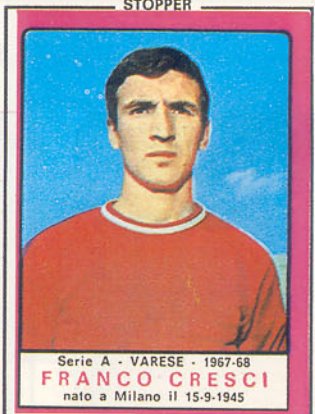

STOPPER

Serie A - VARESE - 1967-68
FRANCO CRESCI
nato a Milano il 15-9-1945

Anno	Squadra	Serie	Pres.	Reti	Cresciuto nell'Inter.
---	---	---	---	---	
---	---	---	---	---	
---	---	---	---	---	
---	---	---	---	---	
---	---	---	---	---	
---	---	---	---	---	Esordiente in serie A.
---	---	---	---	---	Esordio in serie B a
---	---	---	---	---	Varese l'11-9-1966:
---	---	---	---	---	Varese-Modena 3-0.
---	---	---	---	---	
---	---	---	---	---	
1965-66	RAPALLO	C	15	---	Altezza m. 1,74
1966-67	VARESE	B	38	---	Peso Kg. 65 - Celibe