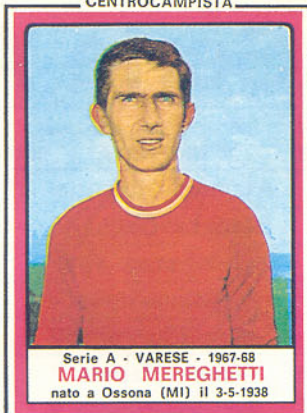

CENTROCAMPISTA

Serie A - VARESE - 1967-68
MARIO MEREGHETTI
nato a Ossona (MI) il 3-5-1938

Anno	Squadra	Serie	Pres.	Reti	Cresciuto nell'Inter.
1956-57	INTER	A	3	---	
1957-58	INTER	A	---	---	
1958-59	INTER	A	3	---	
1959-60	INTER	A	4	1	
1960-61	UDINESE	A	25	7	
1961-62	INTER	A	15	---	
1962-63	ATALANTA	A	33	6	
1963-64	ATALANTA	A	33	---	
1964-65	ATALANTA	A	29	1	
1965-66	ATALANTA	A	30	2	
Sett. 66	LAZIO	A	---	---	
Nov. 66	INTER	A	---	---	
Altezza m. 1,78 Peso Kg. 74 - Sposato