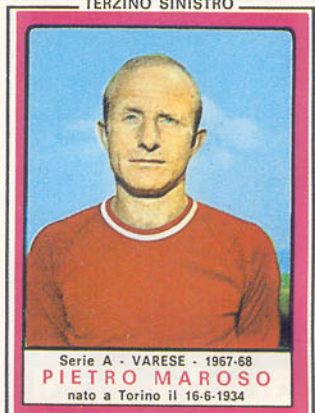

TERZINO SINISTRO

Serie A - VARESE - 1967-68
PIETRO MAROSO
nato a Torino il 16-6-1934

Anno	Squadra	Serie	Pres.	Reti	Cresciuto nell'Ivrea.
---	---	---	---	---	
---	---	---	---	---	
---	---	---	---	---	
---	---	---	---	---	
---	---	---	---	---	
---	---	---	---	---	Esordio in serie A a
---	---	---	---	---	Varese il 13-9-1964:
1959-60	IVREA	D	33	---	Varese-Inter 0-0. Esordio
1960-61	IVREA	D	34	---	in serie B a Varese il 15-9-1963:
1961-62	IVREA	C	32	1	Varese-Brescia 4-0.
1962-63	IVREA	C	34	---	
1963-64	VARESE	B	38	---	
1964-65	VARESE	A	33	---	
1965-66	VARESE	A	33	1	Altezza m. 1,72
1966-67	VARESE	B	38	---	Peso Kg. 75 - Sposato