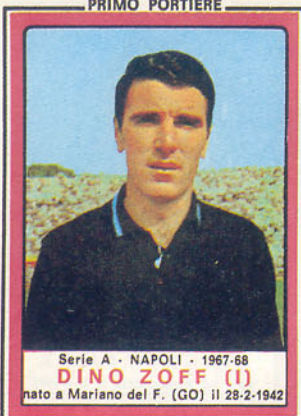

NELLO SANTINI - Mediano nato a Cinisello Balsamo (MI) il 3-7-1946. Proveniente dal Rondinella di Sesto S. G. è passato al Milan nel 1963-64.
Altezza m. 1,78 - Peso Kg. 70 - Celibe

PRIMO PORTIERE

Serie A - NAPOLI - 1967-68
DINO ZOFF (I)
nato a Mariano del F. (GO) il 28-2-1942