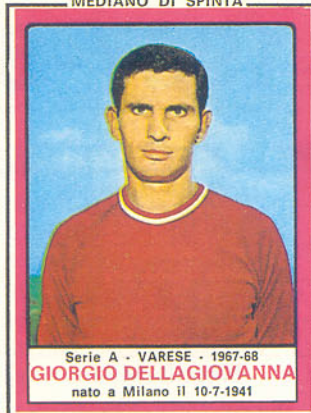

MEDIANO DI SPINTA

Serie A - VARESE - 1967-68
GIORGIO DELLAGIOVANNA
nato a Milano il 10-7-1941

Anno	Squadra	Serie	Pres.	Reti	Cresciuto nella Ver- celliese.
---	---	---	---	---	Esordio in serie A a Lecco il 17-12-1961: Inter-Lecco 1-0. Esor- dio in serie B a Bre- scia il 4-11-1962: Bre- scia-Pro Patria 4-1.
1958-59	INTER	A	---	---	
1959-60	INTER	A	---	---	
1960-61	INTER	A	---	---	
1961-62	INTER	A	8	1	
1962-63	BRESCIA	B	22	1	
1963-64	POTENZA	B	38	---	
1964-65	INTER	A	1	---	
1965-66	INTER	A	---	---	
1966-67	VARESE	B	35	1	
Altezza m. 1,85 Peso Kg. 80 - Sposato