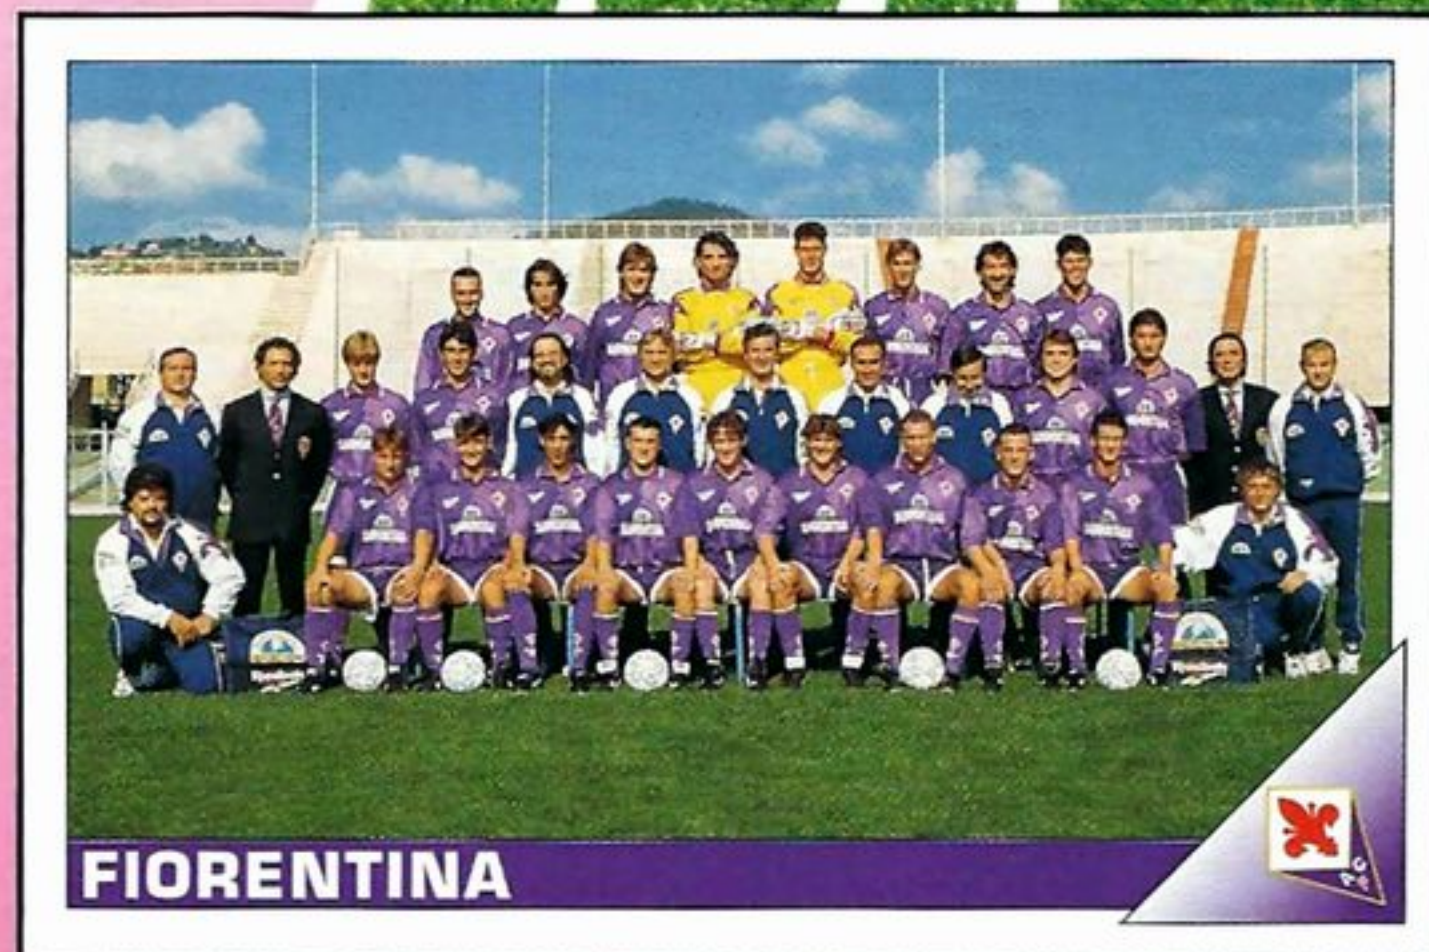

ALTRI GIOCATORI

ALESSANDRO ORLANDO, 1-6-1970, difensore

ANDREA SOTTIL, 4-1-1974, difensore

FEDERICO BETTONI, 27-5-1972, centrocampista

MASSIMO ORLANDO, 26-5-1971, centrocampista

FRANCESCO FLACHI, 8-4-1975, attaccante

FIorentINA