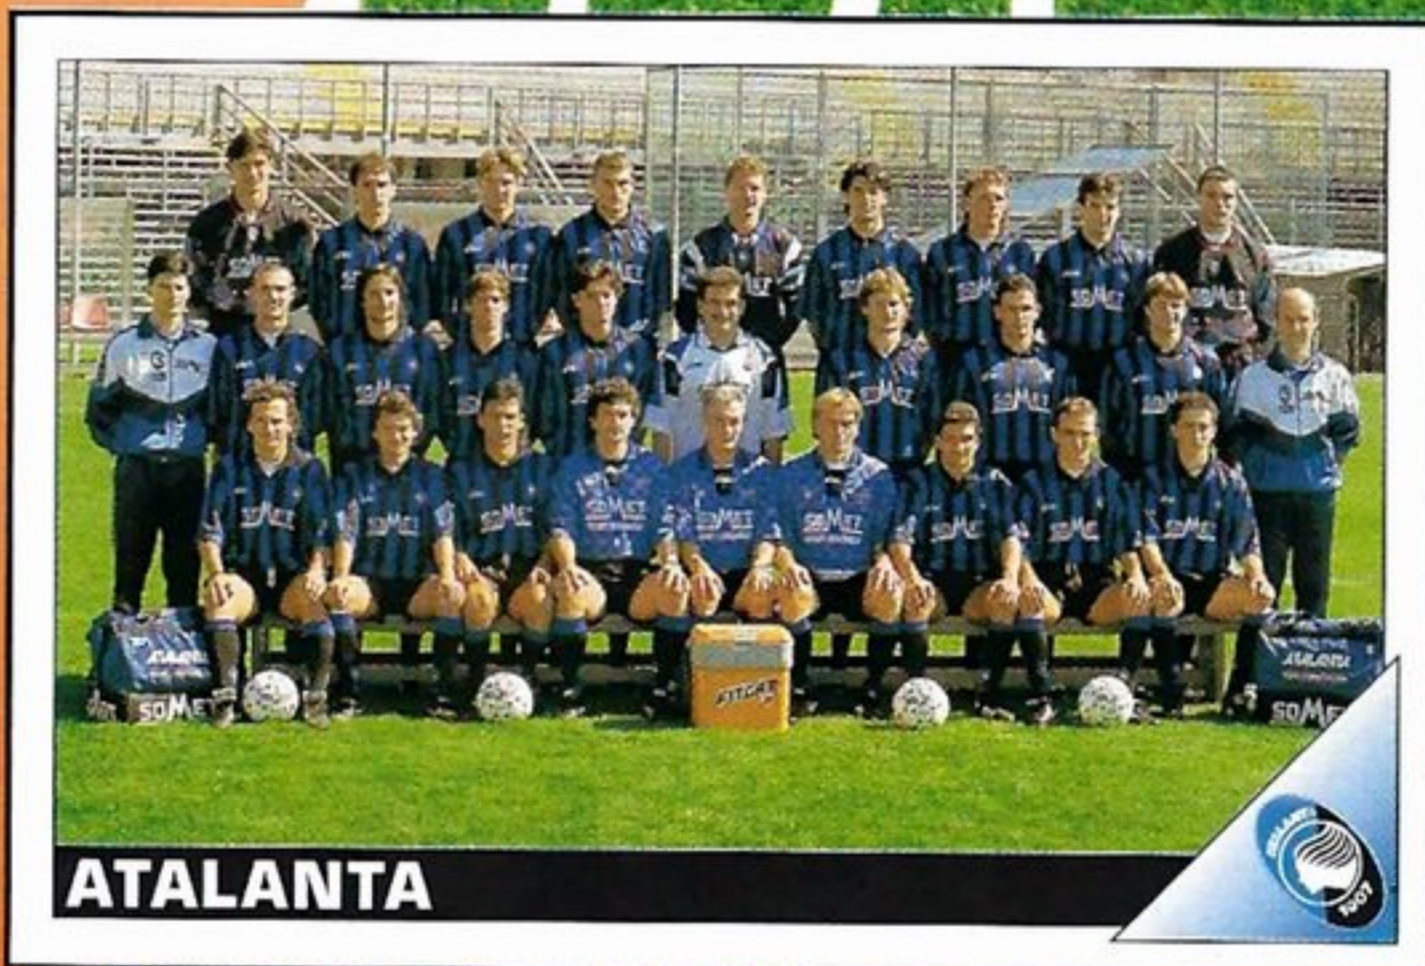

ALTRI GIOCATORI

NICOLA BOSELLI, 12-7-1972, difensore

CRISTIANO PAVONE, 28-6-1972, difensore

MARCO ZANCHI, 15-4-1977, difensore

FRANCO ROTELLA, 16-11-1966, centrocampista

ATALANTA

FABRIZIO FERRON
ATALANTA

GIANLUCA LUPPI
ATALANTA

MAURO VALENTINI
ATALANTA

PAOLO MONTERO
ATALANTA

ANTONIO PAGANIN (I)
ATALANTA

JOSÉ OSCAR HERRERA
ATALANTA

DANIELE FORTUNATO
ATALANTA

WALTER BONACINA
ATALANTA

STEFANO SALVATORI
ATALANTA

MARCO SGRO'
ATALANTA