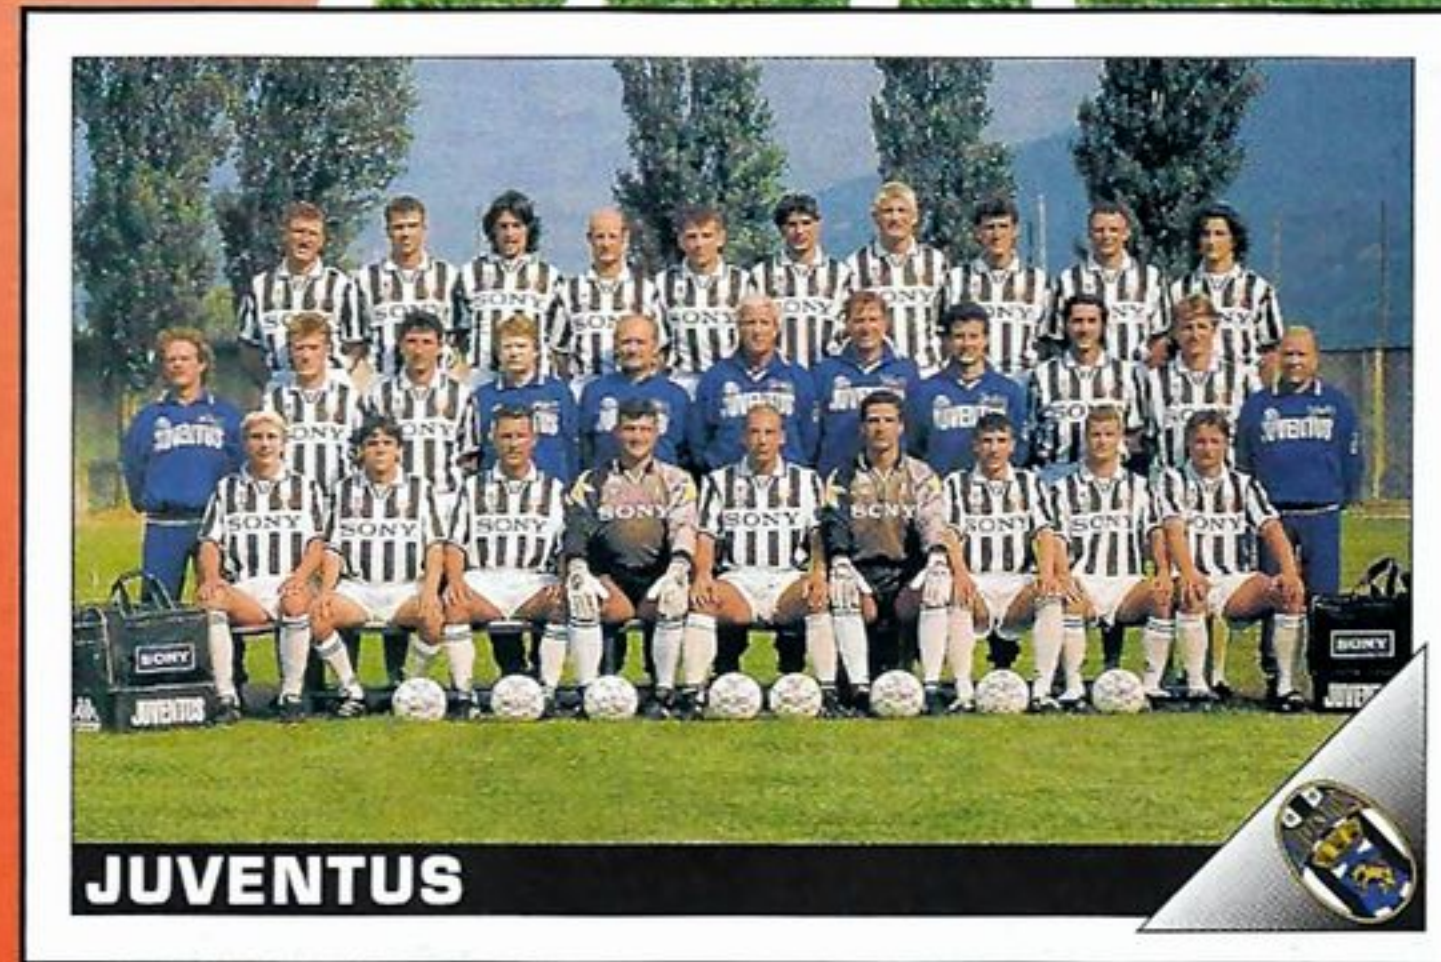

ALTRI GIOCATORI

LUCA FUSI, 7-6-1963, difensore
SERGIO PORRINI, 8-11-1968, difensore
JUAN PABLO SORIN, 5-5-1976, difensore
VLADIMIR JUGOVIC, 30-8-1969, centrocampista
GIANCARLO MAROCCHI, 4-7-1965, centrocampista
MICHELE PADOVANO, 28-8-1966, attaccante