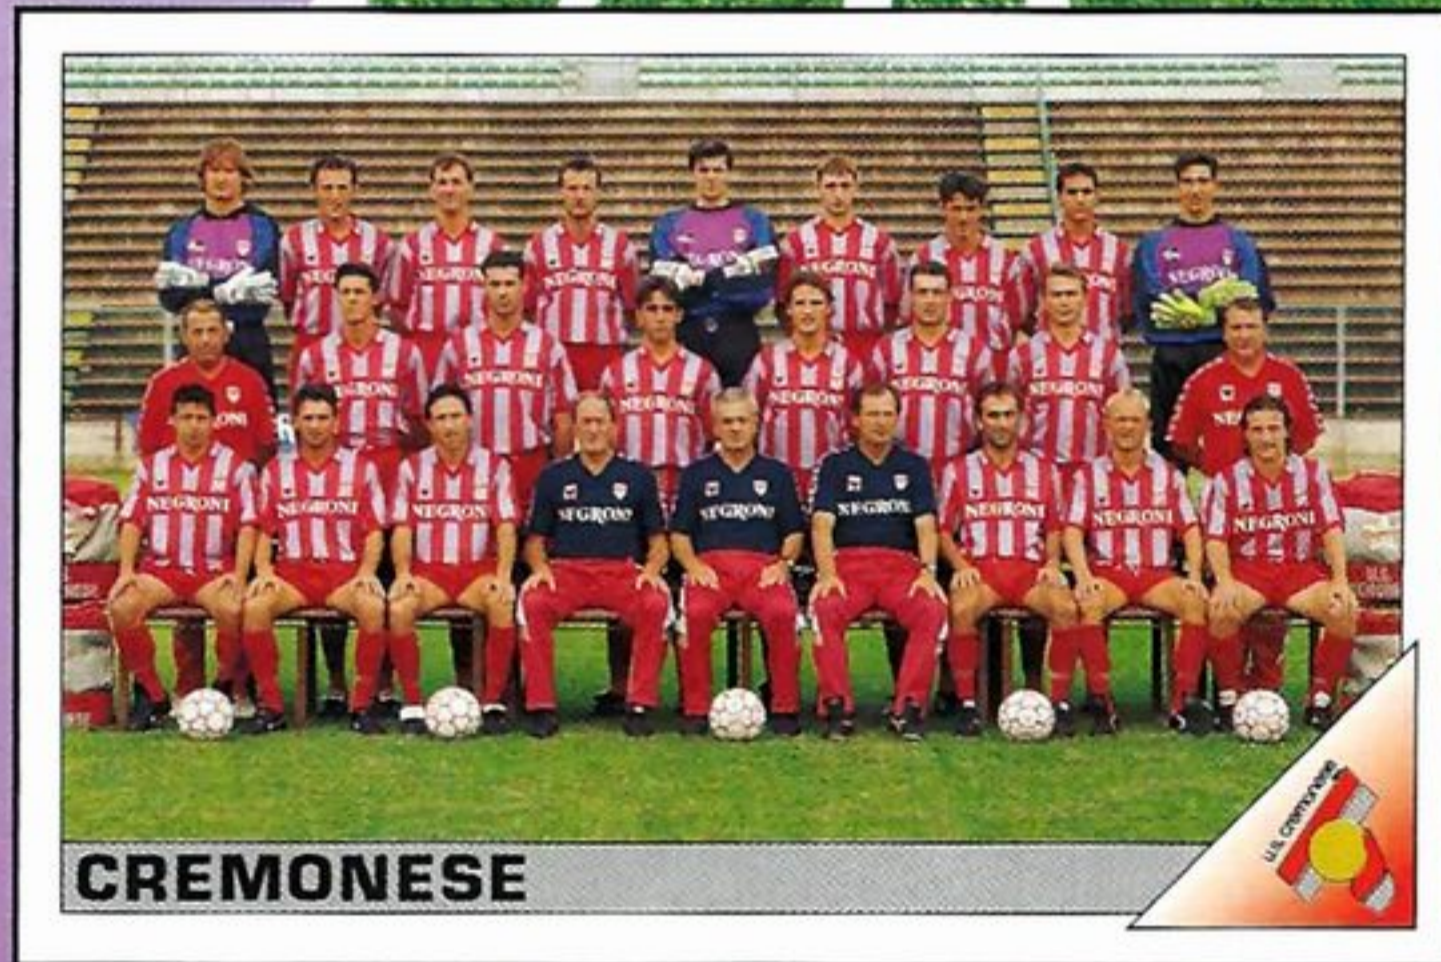

LUIGI TURCI

Cremona, 27-1-1970

PORTIERE, m 1,83, kg 82. Cresciuto nella Cremonese.

ANNO	SQUADRA	SERIE	PRES.	RETI
1988-89	CREMONESE	B	—	—
1989-90	CREMONESE	A	—	—
1990-91	TREVISIO	C2	33	38
1991-92	ALESSANDRIA	C1	34	37
1992-93	CREMONESE	B	38	35
1993-94	CREMONESE	A	33	40
1994-95	CREMONESE	A	34	36

LUIGI GARZJA

San Cesario (LE), 7-7-1969

DIFENSORE, m 1,74, kg 72. Cresciuto nel Lecce. Conta 7 presenze in Naz. Giovanile.

ANNO	SQUADRA	SERIE	PRES.	RETI
1985-86	LECCE	A	1	—
1986-87	LECCE	B	3	—
1987-88	LECCE	B	2	—
ott. 87	REGGINA	C1	24	—
1988-89	LECCE	A	21	1
1989-90	LECCE	A	33	—
1990-91	LECCE	A	23	—
1991-92	ROMA	A	23	—
1992-93	ROMA	A	29	—
1993-94	ROMA	A	25	—
1994-95	CREMONESE	A	24	—

GIOVANNI DALL'IGNA

Malo (VI), 16-8-1972

DIFENSORE, m 1,83, kg 73. Cresciuto nella Sampdoria.

ANNO	SQUADRA	SERIE	PRES.	RETI
1990-91	SAMPDORIA	A	—	—
1991-92	BARACCA	C1	27	—
1992-93	SPAL	B	20	1
1993-94	SAMPDORIA	A	11	—
1994-95	CREMONESE	A	25	—

CORRADO VERDELLI

Lodi, 30-9-1963

DIFENSORE, m 1,81, kg 77. Cresc. Fanfulla.

ANNO	SQUADRA	SERIE	PRES.	RETI
1982-83	FANFULLA	C2	—	—
1983-84	LODI VECCHIO	Dil.	—	—
1984-85	OLTREPO	Dil.	30	8
1985-86	OLTREPO	Int.	26	7
1986-87	INTER	A	—	—
1987-88	MONZA	C1	32	1
1988-89	INTER	A	20	—
1989-90	INTER	A	27	—
1990-91	CREMONESE	B	33	—
1991-92	CREMONESE	A	21	1
1992-93	CREMONESE	B	36	—
1993-94	CREMONESE	A	31	—
1994-95	CREMONESE	A	29	—

ANGELO ORLANDO

San Cataldo (CL), 11-8-1965

DIFENSORE, m 1,76, kg 67. Cresc. Varese.

ANNO	SQUADRA	SERIE	PRES.	RETI
1983-84	VARESE	B	13	—
1984-85	VARESE	B	35	—
1985-86	TRIESTINA	B	27	—
1986-87	TRIESTINA	B	37	—
1987-88	TRIESTINA	B	37	2
1988-89	UDINESE	B	37	—
1989-90	UDINESE	A	33	2
1990-91	UDINESE	B	31	—
1991-92	INTER	A	16	—
1992-93	INTER	A	19	—
1993-94	INTER	A	30	—
1994-95	INTER	A	30	—

LUIGI GUALCO

Alassio (SV), 4-3-1965

DIFENSORE, m 1,82, kg 76. Cresciuto nella Sanremese.