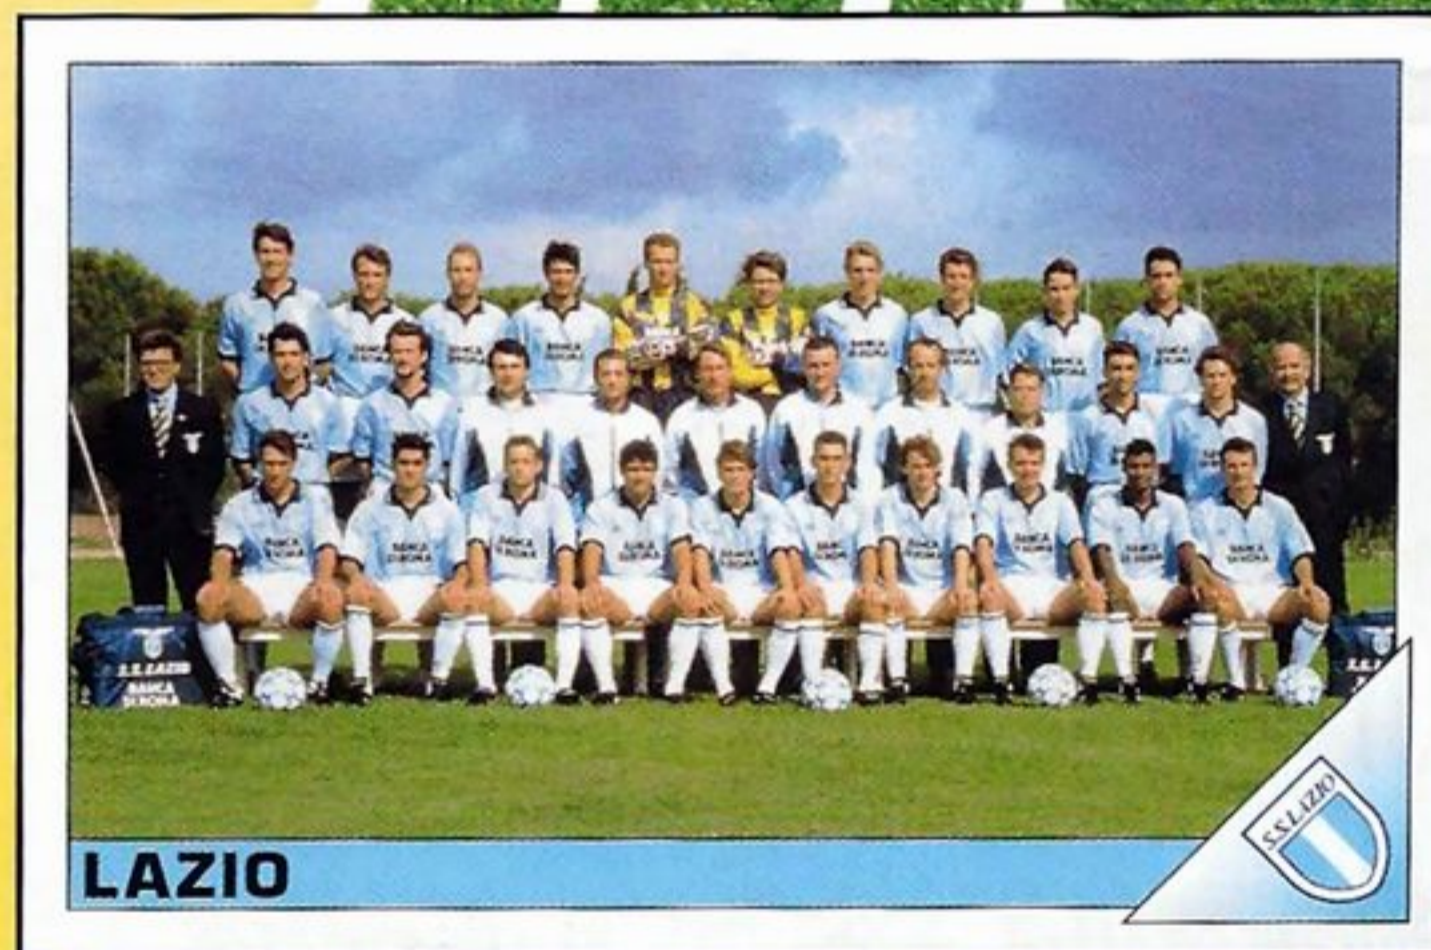

LUCA MARCHEGIANI

Ancona, 22-2-1966

PORTIERE, m 1,88, kg 77. Cresciuto nello Jesi. Conta 8 presenze in Nazionale A.

ANNO	SQUADRA	SERIE	PRES.	RETI
1984-85	JESI	C1	—	—
1985-86	LATINI JESI	Dil.	—	—
1986-87	JESI	C2	33	23
1987-88	BRESCIA	B	1	1
1988-89	BRESCIA	B	—	—
set. 88	TORINO	A	17	22
1989-90	TORINO	B	33	20
1990-91	TORINO	A	29	22
1991-92	TORINO	A	33	19
1992-93	TORINO	A	34	38
1993-94	LAZIO	A	34	40
1994-95	LAZIO	A	33	34

ALESSANDRO NESTA

Roma, 19-3-1976

DIFENSORE, m 1,87, kg 79. Cresciuto nella Lazio. Conta 2 presenze in Nazionale Giovanile.

ANNO	SQUADRA	SERIE	PRES.	RETI
1993-94	LAZIO	A	2	—
1994-95	LAZIO	A	11	—

PAOLO NEGRO

Arzignano (VI), 16-4-1972

DIFENSORE, m 1,82, kg 73. Cresciuto nel Brescia. Conta 3 presenze in Nazionale A e 10 presenze e 2 reti in Nazionale Giovanile.

ANNO	SQUADRA	SERIE	PRES.	RETI
1989-90	BRESCIA	B	—	—
1990-91	BOLOGNA	A	23	—
1991-92	BOLOGNA	B	26	—
1992-93	BRESCIA	A	26	1
1993-94	LAZIO	A	23	1
1994-95	LAZIO	A	32	4

JOSÉ ANTONIO CHAMOT

Concepción del Uruguay (Arg.), 17-5-1969
DIFENSORE, m 1,85, kg 74. Cresciuto nel Club Gymnasia y Esgrima Concepción (Argentina). Nazionale argentino.

ANNO	SQUADRA	SERIE	PRES.	RETI
1988-89	ROSARIO C.	A	19	—
1989-90	ROSARIO C.	A	29	3
1990-91	ROSARIO C.	A	10	—
nov. 90	PISA	A	20	—
1991-92	PISA	B	33	1
1992-93	PISA	B	34	—
1993-94	FOGGIA	A	30	—
1994-95	LAZIO	A	28	1

GIUSEPPE FAVALLI

Orzinuovi (BS), 8-1-1972

DIFENSORE, m 1,81, kg 73. Cresciuto nell'Orceana. Conta 1 presenza in Nazionale A e 30 presenze e 2 reti in Nazionale Giovanile.

ANNO	SQUADRA	SERIE	PRES.	RETI
1988-89	CREMONESE	B	2	—
1989-90	CREMONESE	A	28	—
1990-91	CREMONESE	B	33	2
1991-92	CREMONESE	A	31	1
1992-93	LAZIO	A	32	1
1993-94	LAZIO	A	23	1
1994-95	LAZIO	A	22	—

GUERINO GOTTARDI

Berna (Svizzera), 18-12-1970

DIFENSORE, m 1,75, kg 68.